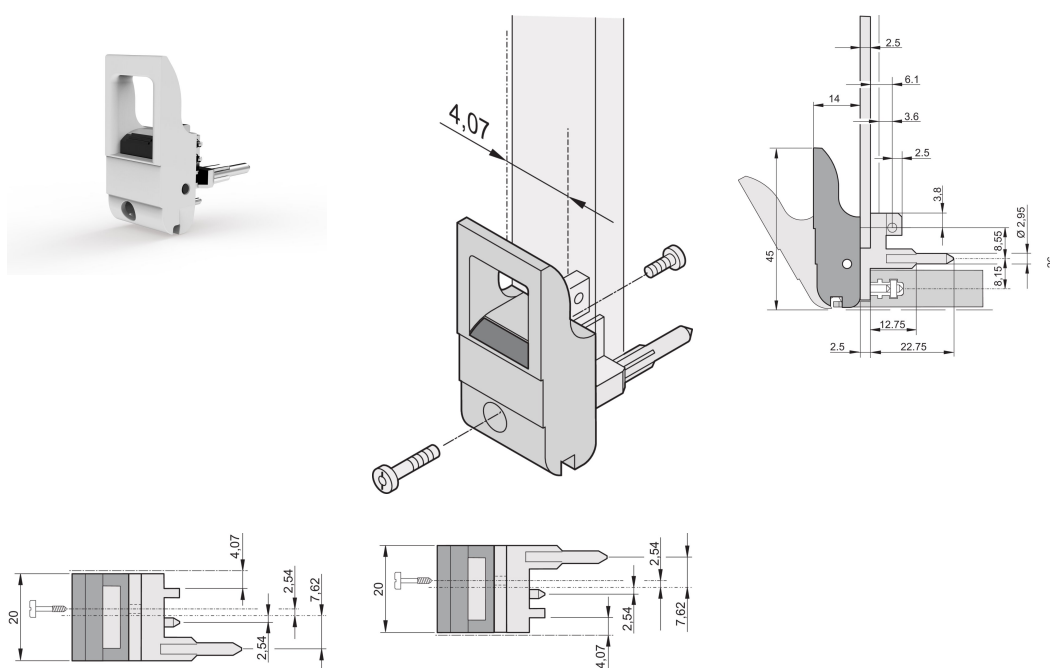

# Impugnatura insertore/estrattore tipo IET, leva grigia, pulsante nero, inferiore, 100 pezzi

## CODICE A CATALOGO

**20817-661**

L'impugnatura dell'insertore/estrattore, tipo IET in conformità allo standard IEEE 1101.10. Due di queste maniglie possono superare una singola forza della leva di 700 N (per coppia).

## CARATTERISTICHE

Adatto per forze di inserimento ed estrazione fino a 700 N (per coppia)

In conformità con IEEE 1101,10 e IEC 60297-3-102

È possibile montare un microinterruttore

Con bloccaggio

Con perno di allineamento integrato per striscia perforata

Materiale: Policarbonato

Tipo di prodotto: Manopola

Tipo: Inseritore/Estrattore, standard

Funziona con: Pannelli frontali

Gross Weight: 2.276kg