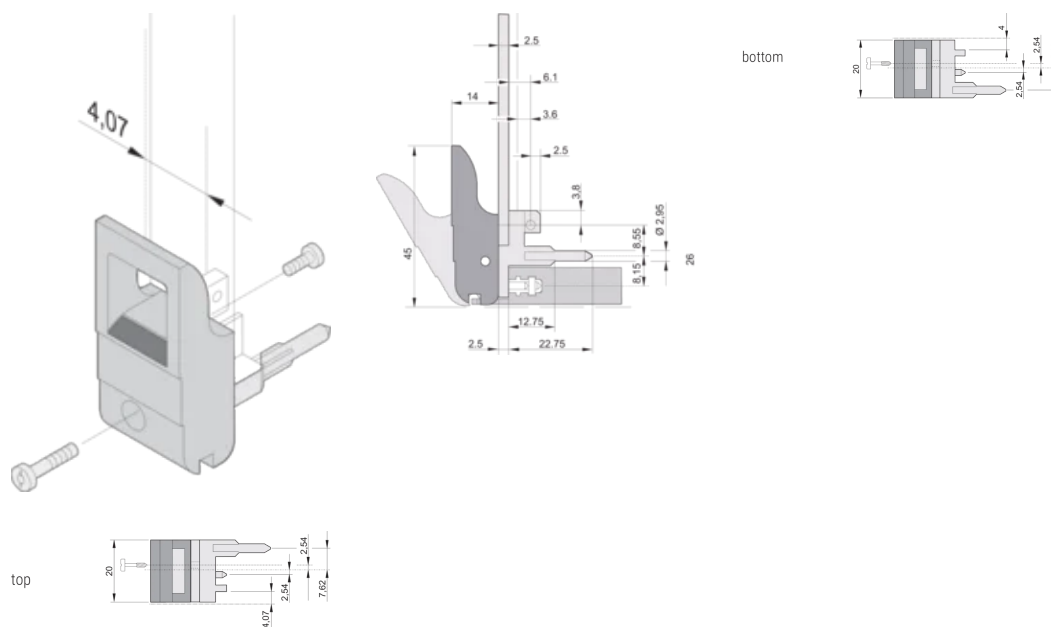

Con perno di allineamento integrato per striscia perforata

Codificabile i.a.w. IEEE 1101,10 e IEC 60297-3-103

ATTRIBUTI DEL PRODOTTO

Quantità nella confezione: 100

Tipo di maniglia: IET; Parte anteriore inferiore; I/o posteriore superiore

Classificazione dell'infiammabilità: UL® 94V-0

Colore: Grigio

È conforme a: EN 45545-2

Materiale: Policarbonato

Tipo di prodotto: Manopola

Tipo: Inseritore/Estrattore, standard

Funziona con: Pannelli frontali

Gross Weight: 2.276kg

INFORMAZIONI DI PRODOTTO AGGIUNTIVE

Ordinare i perni di codifica e il microinterruttore separatamente.

SCHEMI

AVVERTIMENTO

I prodotti nVent devono essere installati e utilizzati solo come indicato nelle schede istruzioni e nei materiali di formazione di nVent. Le schede istruzioni sono disponibili su www.nvent.com e presso il vostro rappresentante del servizio clienti nVent. Un'installazione scorretta, un uso improprio, un'applicazione errata o qualsiasi altro mancato rispetto completo delle istruzioni e degli avvertimenti di nVent può causare malfunzionamenti del prodotto, danni alla proprietà, gravi lesioni personali e morte e/o annullare la vostra garanzia.