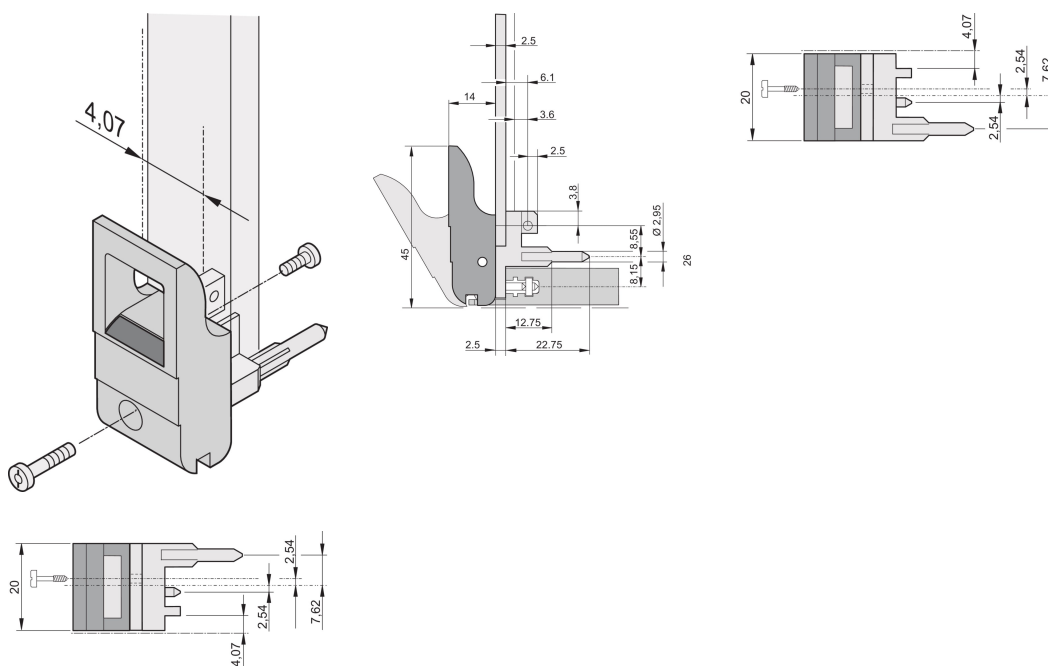

# Impugnatura insertore/estrattore tipo IET, leva grigia, pulsante nero, superiore, 10 pezzi

## CODICE A CATALOGO

**20817-662**

L'impugnatura dell'insertore/estrattore, tipo IET in conformità allo standard IEEE 1101.10. Due di queste maniglie possono superare una singola forza della leva di 700 N (per coppia).

## CARATTERISTICHE

Adatto per forze di inserimento ed estrazione fino a 700 N (per coppia)

In conformità con IEEE 1101,10 e IEC 60297-3-102

È possibile montare un microinterruttore

Con bloccaggio

Con perno di allineamento integrato per striscia perforata

Materiale: Policarbonato

Tipo di prodotto: Manopola

Tipo: Inseritore/Estrattore, standard

Funziona con: Pannelli frontali

Gross Weight: 0.232kg