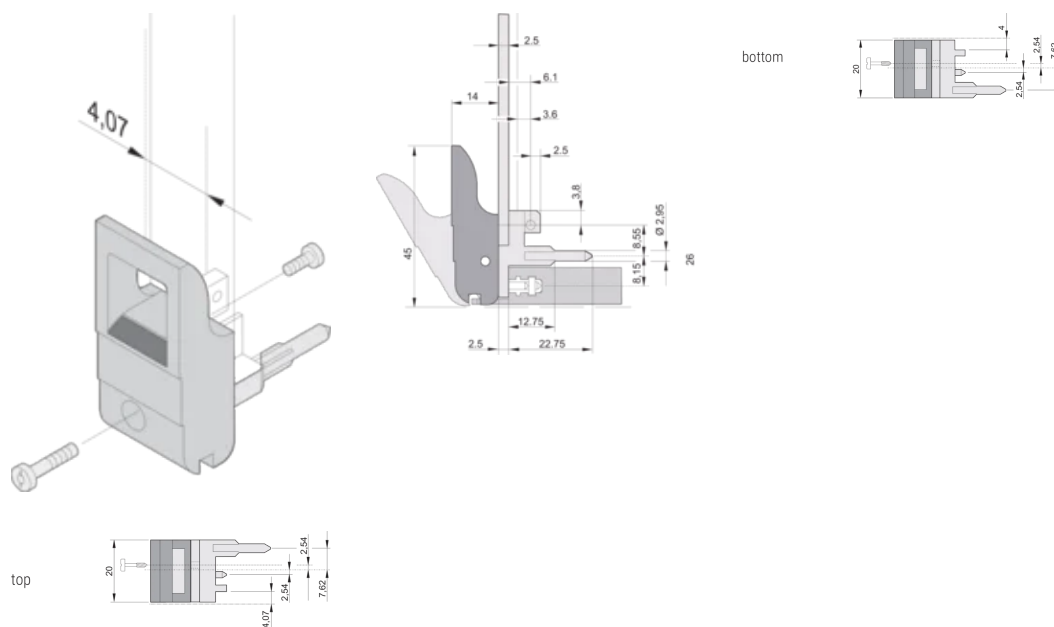

Con perno di allineamento integrato per striscia perforata

Codificabile i.a.w. IEEE 1101,10 e IEC 60297-3-103

ATTRIBUTI DEL PRODOTTO

Quantità nella confezione: 10

Tipo di maniglia: IET; Parte superiore anteriore; l/o posteriore inferiore

Classificazione dell'infiammabilità: UL® 94V-0

Colore: Grigio

È conforme a: EN 45545-2

Materiale: Policarbonato

Tipo di prodotto: Manopola

Tipo: Inseritore/Estrattore, standard

Funziona con: Pannelli frontali

Gross Weight: 0.232kg

INFORMAZIONI DI PRODOTTO AGGIUNTIVE

Ordinare i perni di codifica e il microinterruttore separatamente.

SCHEMI

AVVERTIMENTO

I prodotti nVent devono essere installati e utilizzati solo come indicato nelle schede istruzioni e nei materiali di formazione di nVent. Le schede istruzioni sono disponibili su www.nvent.com e presso il vostro rappresentante del servizio clienti nVent. Un'installazione scorretta, un uso improprio, un'applicazione errata o qualsiasi altro mancato rispetto completo delle istruzioni e degli avvertimenti di nVent può causare malfunzionamenti del prodotto, danni alla proprietà, gravi lesioni personali e morte e/o annullare la vostra garanzia.