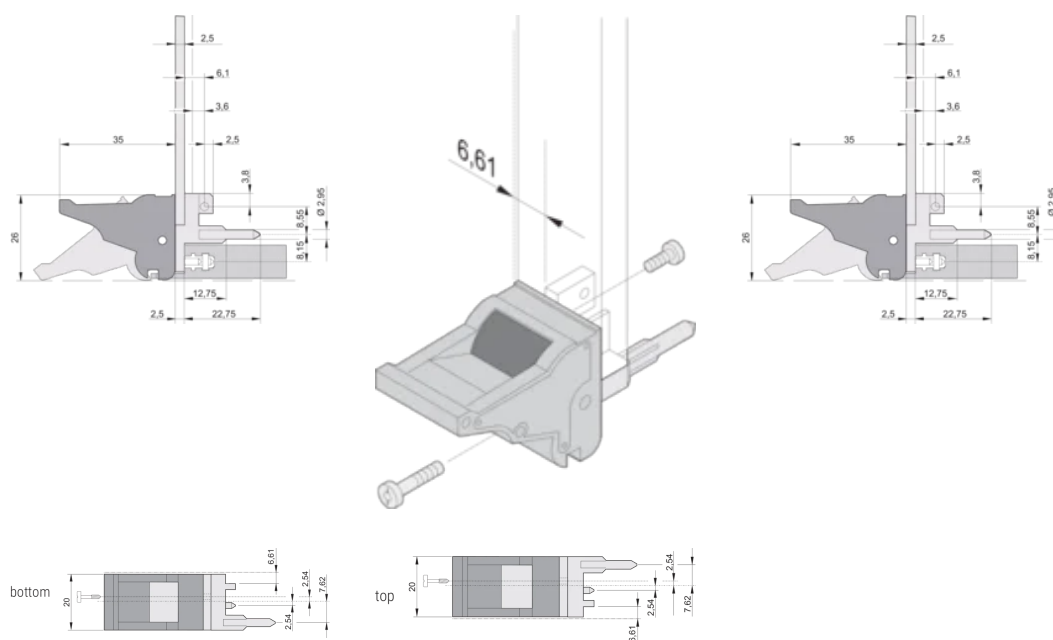

Classificazione dell'infiammabilità: UL® 94V-0

Colore: Grigio

È conforme a: EN 45545-2

Materiale: Policarbonato

Tipo di prodotto: Manopola

Tipo: Inseritore/Estrattore, offset di 0,1"

Funziona con: Pannelli frontali

Net Weight: 2.42kg

INFORMAZIONI DI PRODOTTO AGGIUNTIVE

Ordinare i perni di codifica e il microinterruttore separatamente.

SCHEMI

AVVERTIMENTO

I prodotti nVent devono essere installati e utilizzati solo come indicato nelle schede istruzioni e nei materiali di formazione di nVent. Le schede istruzioni sono disponibili su www.nvent.com e presso il vostro rappresentante del servizio clienti nVent. Un'installazione scorretta, un uso improprio, un'applicazione errata o qualsiasi altro mancato rispetto completo delle istruzioni e degli avvertimenti di nVent può causare malfunzionamenti del prodotto, danni alla proprietà, gravi lesioni personali e morte e/o annullare la vostra garanzia.