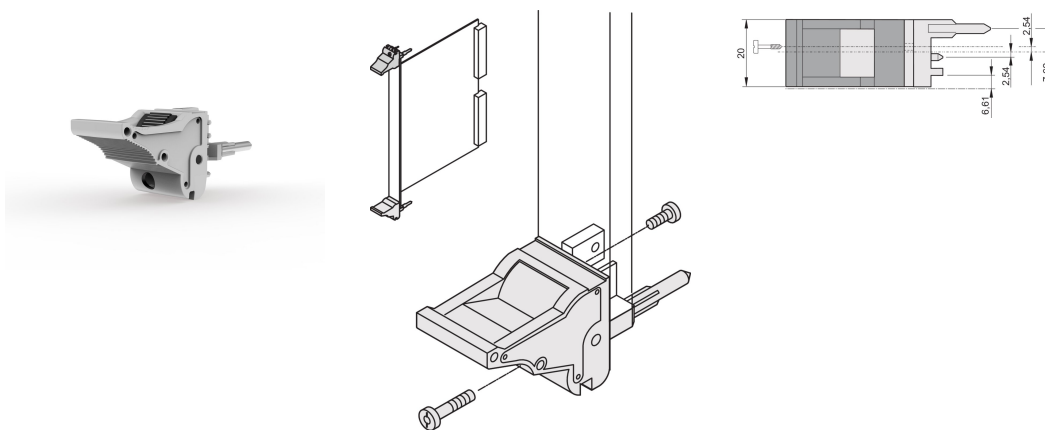

Impugnatura insertore/estrattore tipo IEL, leva grigia, pulsante nero, inferiore, 100 pezzi

CODICE A CATALOGO

20817-691

L'impugnatura dell'insertore/estrattore, tipo IEL in conformità allo standard IEEE 1101.10. Disassamento di 0,1" due di queste maniglie possono superare una singola forza della leva di 700 N (per coppia).

CERTIFICAZIONI

CARATTERISTICHE

Adatto per forze di inserimento ed estrazione fino a 700 N (per coppia)

In conformità con IEEE 1101,10 e IEC 60297-3-102

È possibile montare un microinterruttore

L'offset da 0,1" viene utilizzato per PSU con SMD Plus

ATTRIBUTI DEL PRODOTTO

Quantità nella confezione: 100

Tipo di maniglia: IEL; Parte anteriore inferiore

Classificazione dell'infiammabilità: UL® 94V-0

Colore: Grigio

È conforme a: EN 45545-2

Materiale: Policarbonato

Tipo di prodotto: Manopola

Tipo: Inseritore/Estrattore, offset di 0,1"

Funziona con: Pannelli frontali

Net Weight: 2.42kg

INFORMAZIONI DI PRODOTTO AGGIUNTIVE

Ordinare i perni di codifica e il microinterruttore separatamente.