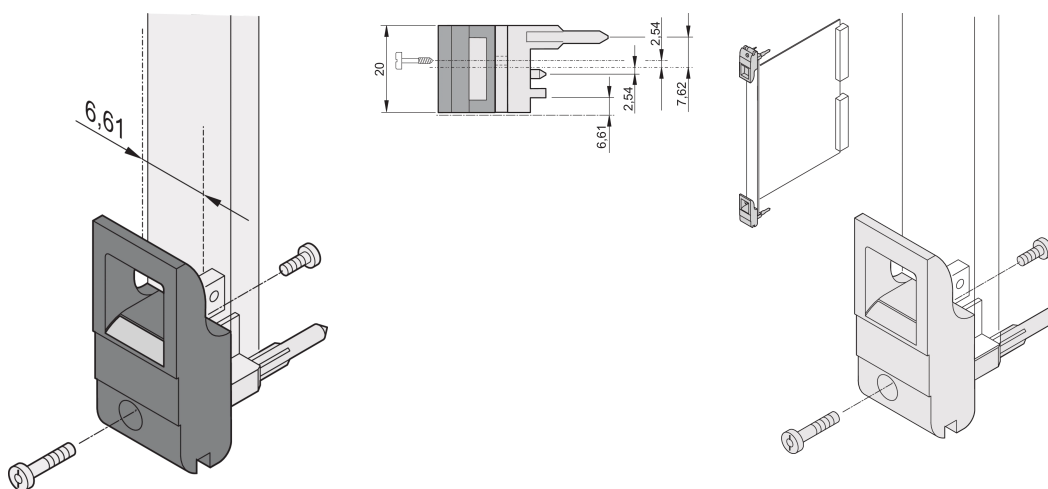

# Impugnatura insertore/estrattore tipo IET, leva nera, pulsante grigio, superiore; 10 pezzi

## CODICE A CATALOGO

**20817-708**

L'impugnatura dell'insertore/estrattore, tipo IET in conformità allo standard IEEE 1101.10. disassamento di 0,1". Due di queste maniglie possono superare una singola forza della leva di 700 N (per coppia).

## CARATTERISTICHE

Adatto per forze di inserimento ed estrazione fino a 700 N (per coppia)

In conformità con IEEE 1101,10 e IEC 60297-3-102

È possibile montare un microinterruttore

L'offset da 0,1" viene utilizzato per PSU con SMD Plus

Profondità (D): 39.15mm

Altezza (H): 44.65mm

Materiale: Policarbonato; Lega di zinco

Tipo di prodotto: Manopola

Tipo: Inseritore/Estrattore, offset di 0,1"

Larghezza (W): 19.8mm

Funziona con: Pannelli frontali