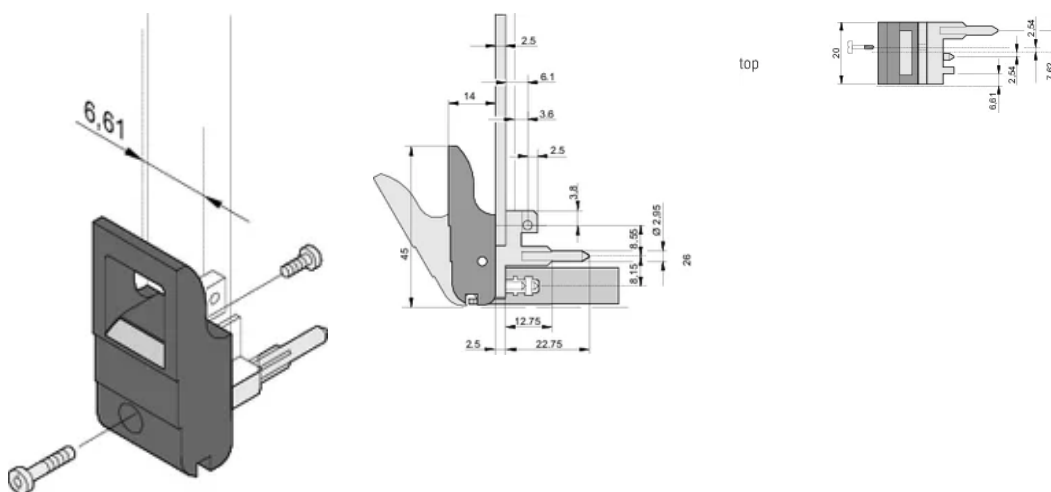

Tipo di maniglia: IET; Parte superiore anteriore

Classificazione dell'infiammabilità: UL® 94V-0

Colore: Jet Black

Codice colore: RAL 9005

È conforme a: EN 45545-2

Profondità (D): 39.15mm

Altezza (H): 44.65mm

Materiale: Policarbonato; Lega di zinco

Tipo di prodotto: Manopola

Tipo: Inseritore/Estrattore, offset di 0,1"

Larghezza (W): 19.8mm

Funziona con: Pannelli frontali

Net Weight: 0.24kg

INFORMAZIONI DI PRODOTTO AGGIUNTIVE

Ordinare i perni di codifica e il microinterruttore separatamente.

SCHEMI

AVVERTIMENTO

I prodotti nVent devono essere installati e utilizzati solo come indicato nelle schede istruzioni e nei materiali di formazione di nVent. Le schede istruzioni sono disponibili su www.nvent.com e presso il vostro rappresentante del servizio clienti nVent. Un'installazione scorretta, un uso improprio, un'applicazione errata o qualsiasi altro mancato rispetto completo delle istruzioni e degli avvertimenti di nVent può causare malfunzionamenti del prodotto, danni alla proprietà, gravi lesioni personali e morte e/o annullare la vostra garanzia.