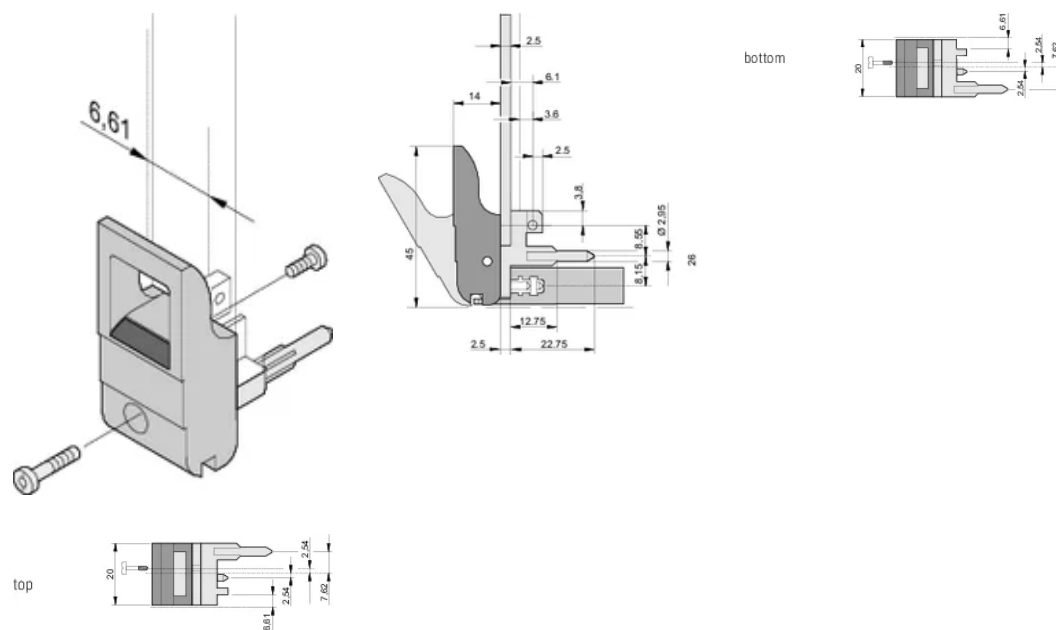

Impugnatura insertore/estrattore tipo IET, leva grigia, pulsante nero, superiore, 100 pezzi

CODICE A CATALOGO

20817-717

L'impugnatura dell'insertore/estrattore, tipo IET in conformità allo standard IEEE 1101.10. disassamento di 0,1". Due di queste maniglie possono superare una singola forza della leva di 700 N (per coppia).

CERTIFICAZIONI

CARATTERISTICHE

Adatto per forze di inserimento ed estrazione fino a 700 N (per coppia)

In conformità con IEEE 1101,10 e IEC 60297-3-102

È possibile montare un microinterruttore

L'offset da 0,1" viene utilizzato per PSU con SMD Plus

Tipo: Inseritore/Estrattore, offset di 0,1"

Funziona con: Pannelli frontali

Net Weight: 2.28kg

INFORMAZIONI DI PRODOTTO AGGIUNTIVE

Ordinare i perni di codifica e il microinterruttore separatamente.

SCHEMI

AVVERTIMENTO