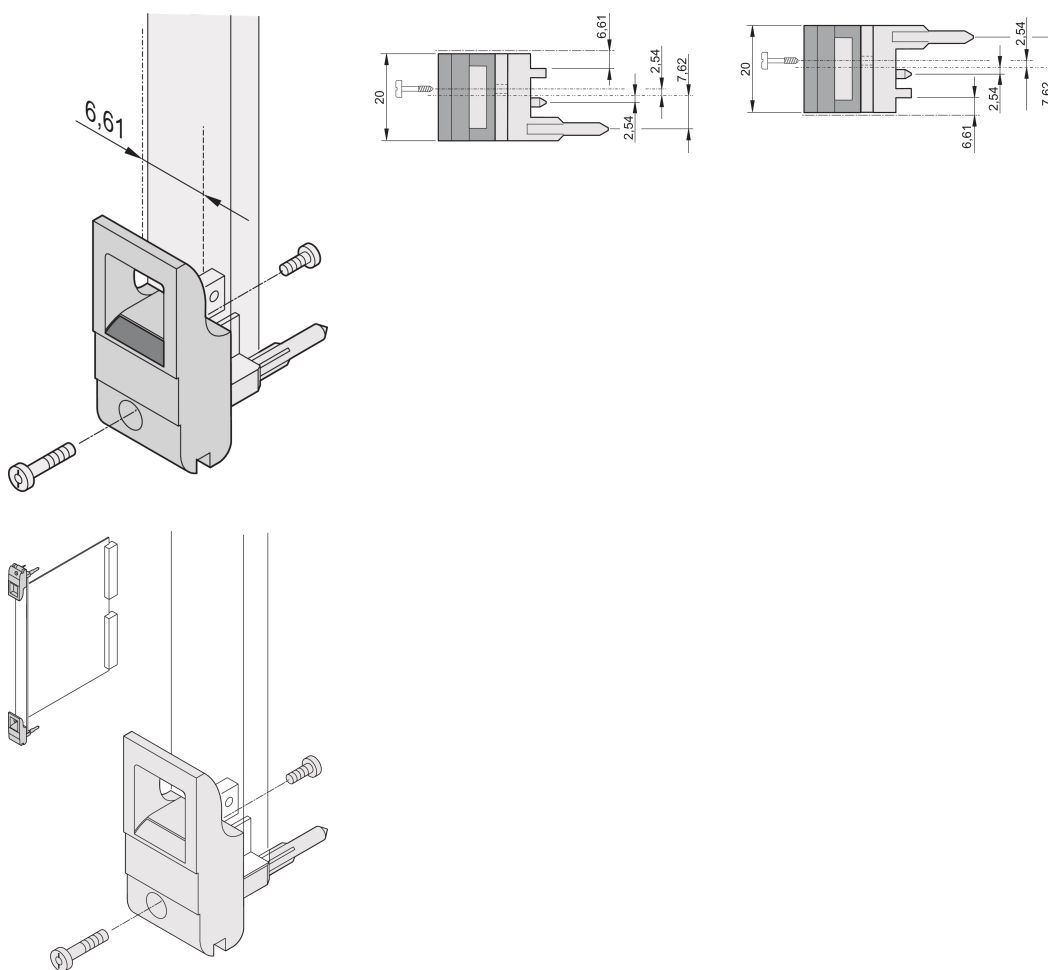

Impugnatura insertore/estrattore tipo IET, leva grigia, pulsante nero, superiore, 100 pezzi

CODICE A CATALOGO

20817-717

L'impugnatura dell'insertore/estrattore, tipo IET in conformità allo standard IEEE 1101.10. disassamento di 0,1". Due di queste maniglie possono superare una singola forza della leva di 700 N (per coppia).

CERTIFICAZIONI

CARATTERISTICHE

Adatto per forze di inserimento ed estrazione fino a 700 N (per coppia)

In conformità con IEEE 1101,10 e IEC 60297-3-102

È possibile montare un microinterruttore

L'offset da 0,1" viene utilizzato per PSU con SMD Plus

ATTRIBUTI DEL PRODOTTO

Quantità nella confezione: 100

Tipo di maniglia: IET; Parte superiore anteriore

Classificazione dell'infiammabilità: UL® 94V-0

Colore: Grigio

Materiale: Policarbonato

Tipo di prodotto: Manopola

Tipo: Inseritore/Estrattore, offset di 0,1"

Funziona con: Pannelli frontali

Net Weight: 2.28kg

INFORMAZIONI DI PRODOTTO AGGIUNTIVE

Ordinare i perni di codifica e il microinterruttore separatamente.

SCHEMI

AVVERTIMENTO