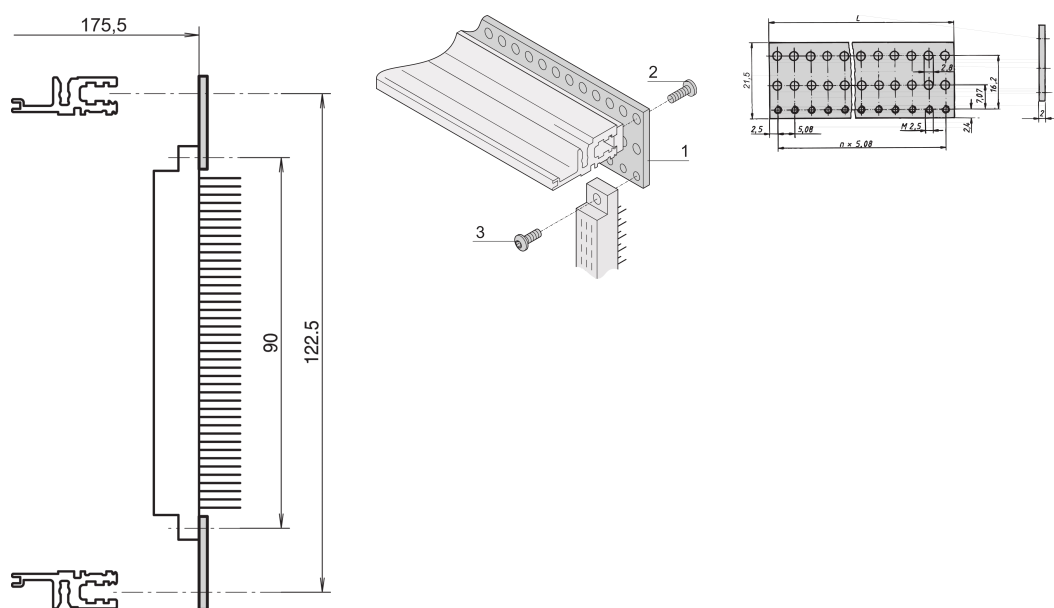

# Guida perforata EuropacPRO per connettore, conforme a EN 60603-2 e DIN 41612, 28 CV

## CODICE A CATALOGO

**20822-049**

Guida piatta perforata per il montaggio del connettore, ad esempio EN 60603-2 e DIN 41612, su guide orizzontali VT.

## CARATTERISTICHE

Insieme alle guide orizzontali posteriori, VT

Per il montaggio del connettore in conformità con EN 60603-2, DIN 41612

## ATTRIBUTI DEL PRODOTTO

Larghezza rack: 28HP

Quantità nella confezione: 4

Finitura: Passivato

Lunghezza: 142.24mm

Materiale: Alluminio

Famiglia di prodotti: EuropacPRO; RatiopacPRO; RatiopacPRO air; CompacPRO; PropacPRO