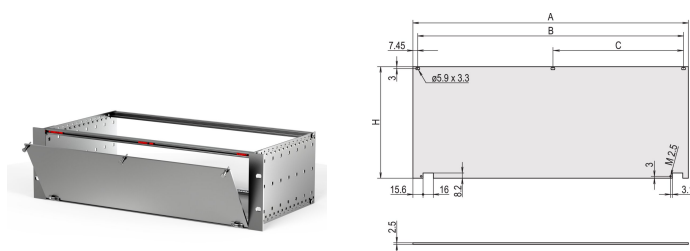

Kit pannello anteriore, non schermato, cerniera inferiore, 4 U, 84 CV, 2,5 mm, al, anodizzato

CODICE A CATALOGO

20838-279

Pannello anteriore non schermato, parte inferiore incernierata.

CERTIFICAZIONI

CARATTERISTICHE

Il pannello anteriore può essere sganciato a un angolo di apertura di 135° (non RatiopacPRO)

Consente il montaggio su guide orizzontali

ATTRIBUTI DEL PRODOTTO

Altezza del rack: 4U

Tipo di accessorio: Pannello frontale

Larghezza rack: 84HP

Quantità nella confezione: 1

Montaggio: A cerniera, in basso

Finitura anteriore: Anodizzato

Finitura posteriore: Conduttivo

Bordi trattati: N.

È conforme a: CODICE 60297-3-101; IEEE 1101,1/10

Profondità (D): 2.5mm

Schermatura EMC: N.

Finitura: Anodizzato

Altezza (H): 172.9mm

Materiale: Alluminio

Tipo di prodotto: Pannello frontale

Tipo: Pannello frontale senza maniglia

Larghezza (W): 426.4mm