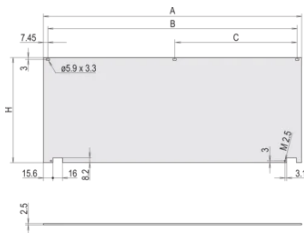

È conforme a: CODICE 60297-3-101; IEEE 1101,1/10

Profondità (D): 2.5mm

Schermatura EMC: N.

Finitura: Anodizzato

Altezza (H): 172.9mm

Materiale: Alluminio

Tipo di prodotto: Pannello frontale

Tipo: Pannello frontale senza maniglia

Larghezza (W): 426.4mm

Net Weight: 0.62kg

INFORMAZIONI DI PRODOTTO AGGIUNTIVE

Il pannello anteriore può essere rimosso in posizione aperta (> 135°).

SCHEMI

AVVERTIMENTO

I prodotti nVent devono essere installati e utilizzati solo come indicato nelle schede istruzioni e nei materiali di formazione di nVent. Le schede istruzioni sono disponibili su www.nvent.com e presso il vostro rappresentante del servizio clienti nVent. Un'installazione scorretta, un uso improprio, un'applicazione errata o qualsiasi altro mancato rispetto completo delle istruzioni e degli avvertimenti di nVent può causare malfunzionamenti del prodotto, danni alla proprietà, gravi lesioni personali e morte e/o annullare la vostra garanzia.