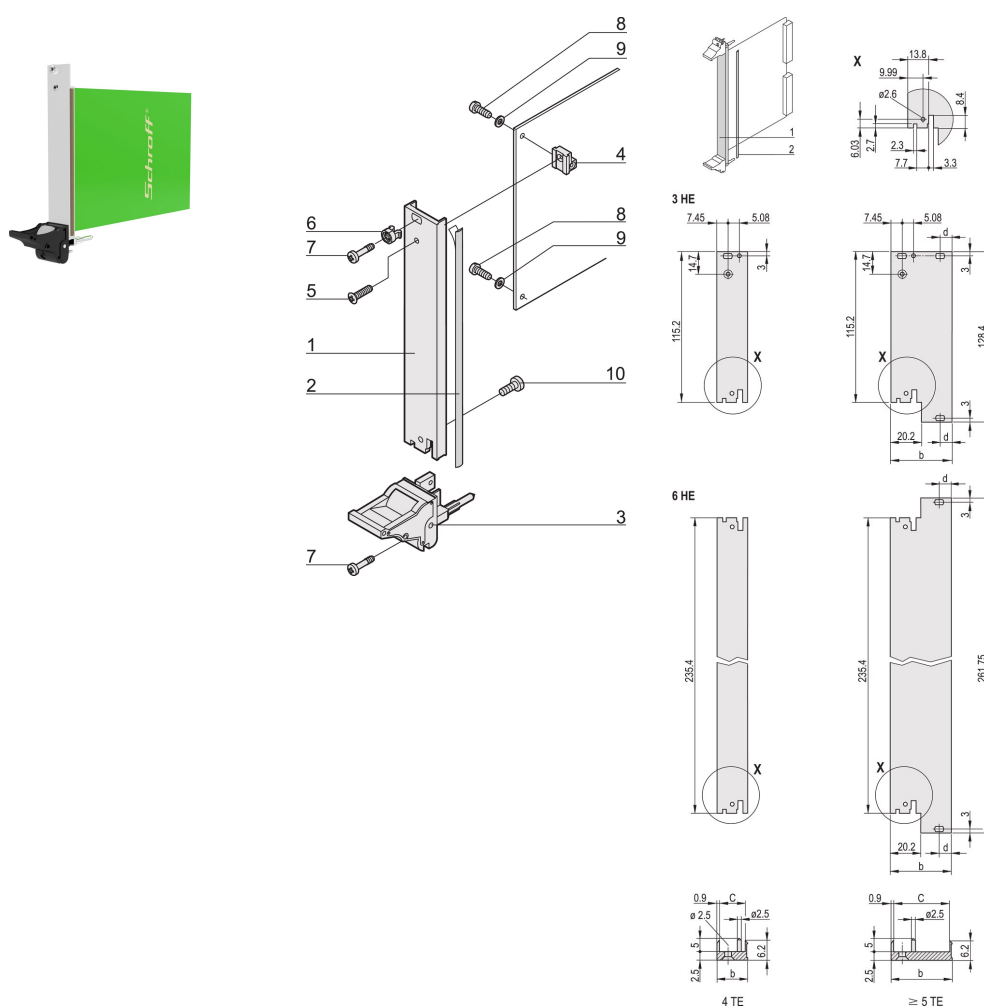

# Kit unità a innesto con impugnatura IEL, schermato, nero 3 U, 10 CV

CODICE A CATALOGO

20848-590

Unità a innesto, con imbustatrice/estrattore IEL impugnatura nera, 3 U, gruppo anteriore. Il pannello frontale a U consente la schermatura con una guarnizione in tessuto.

## CARATTERISTICHE

Pannello frontale a U per guarnizione in tessuto

Adatto per forze di inserimento ed estrazione fino a 700 N (per coppia)

Abilitare l'installazione di un microinterruttore

Abilitare l'installazione dei piedini di codifica in conformità con IEC 60297-3-103/ IEEE 1101,10

## ATTRIBUTI DEL PRODOTTO

Larghezza rack: 10HP

Quantità nella confezione: 1

Tipo di maniglia: IEL

Montaggio: Anteriore a vite

Tipo di guarnizione: Tessuto

Finitura anteriore: Anodizzato

Finitura posteriore: Inciso

Bordi trattati: N.

È conforme a: CODICE 60297-3-102; IEEE 1101,10; CODICE 60297-3-103; IEEE 1101,1/11

Schermatura EMC: Sì

Finitura: Anodizzato; Passivato

Altezza (H): 128.4mm

Materiale: Alluminio

Tipo di prodotto: Pannello frontale