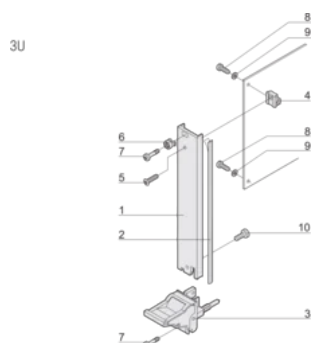

CARATTERISTICHE

Pannello frontale a U per guarnizione in tessuto

Adatto per forze di inserimento ed estrazione fino a 700 N (per coppia)

Abilitare l'installazione di un microinterruttore

Abilitare l'installazione dei piedini di codifica in conformità con IEC 60297-3-103/ IEEE 1101,10

ATTRIBUTI DEL PRODOTTO

Larghezza rack: 10HP

Quantità nella confezione: 1

Tipo di maniglia: IEL

Montaggio: Anteriore a vite

Tipo di guarnizione: Tessuto

Finitura anteriore: Anodizzato

Finitura posteriore: Inciso

Bordi trattati: N.

È conforme a: CODICE 60297-3-102; IEEE 1101,10; CODICE 60297-3-103; IEEE 1101,1/11

Schermatura EMC: Sì

Finitura: Anodizzato; Passivato

Altezza (H): 128.4mm

Materiale: Alluminio

Tipo di prodotto: Pannello frontale

Altezza del rack: 3U

Tipo: Pannello frontale con maniglia (PIU)

Larghezza (W): 50.5mm

SCHEMI

AVVERTIMENTO

I prodotti nVent devono essere installati e utilizzati solo come indicato nelle schede istruzioni e nei materiali di formazione di nVent. Le schede istruzioni sono disponibili su www.nvent.com e presso il vostro rappresentante del servizio clienti nVent. Un'installazione scorretta, un uso improprio, un'applicazione errata o qualsiasi altro mancato rispetto completo delle