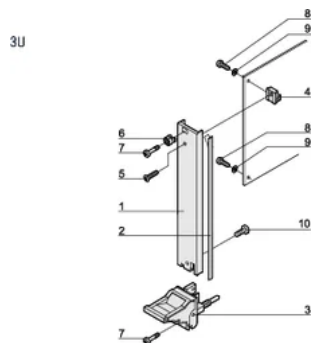

ATTRIBUTI DEL PRODOTTO

Larghezza rack: 12HP

Quantità nella confezione: 1

Tipo di maniglia: IEL

Montaggio: Anteriore a vite

Tipo di guarnizione: Tessuto

Finitura anteriore: Anodizzato

Finitura posteriore: Inciso

Bordi trattati: N.

È conforme a: CODICE 60297-3-102; IEEE 1101,10; CODICE 60297-3-103; IEEE 1101,1/11

Schermatura EMC: Sì

Finitura: Anodizzato; Passivato

Altezza (H): 128.4mm

Materiale: Alluminio

Tipo di prodotto: Pannello frontale

Altezza del rack: 3U

Tipo: Pannello frontale con maniglia (PIU)

Larghezza (W): 60.6mm

Gross Weight: 0.118kg

SCHEMI

AVVERTIMENTO

I prodotti nVent devono essere installati e utilizzati solo come indicato nelle schede istruzioni e nei materiali di formazione di nVent. Le schede istruzioni sono disponibili su www.nvent.com e presso il vostro rappresentante del servizio clienti nVent.