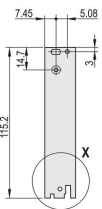

Kit unità a innesto con impugnatura IEL, schermata, nero, 6 U, 4 CV

CODICE A CATALOGO

20848-592

3 HE

6 HE

4 TE

5 TE

Unità a innesto, con impugnatura nera inseritore/estrattore IEL, 6 U, gruppo anteriore. Il pannello frontale a U consente la schermatura con una guarnizione in tessuto.

CERTIFICAZIONI

CARATTERISTICHE

Pannello frontale a U per guarnizione in tessuto

Adatto per forze di inserimento ed estrazione fino a 700 N (per coppia)

Abilitare l'installazione di un microinterruttore

Abilitare l'installazione dei piedini di codifica in conformità con IEC 60297-3-103/ IEEE 1101,10

ATTRIBUTI DEL PRODOTTO

Larghezza rack: 4HP

Quantità nella confezione: 1

Tipo di maniglia: IEL

Montaggio: Anteriore a vite; IO posteriore avvitato

Tipo di guarnizione: Tessuto

Finitura anteriore: Anodizzato

Finitura posteriore: Inciso

Bordi trattati: N.

È conforme a: CODICE 60297-3-102; IEEE 1101,10; CODICE 60297-3-103; IEEE 1101,1/11

Schermatura EMC: Sì

Finitura: Anodizzato; Passivato

Altezza (H): 261.8mm

Materiale: Alluminio

Tipo di prodotto: Pannello frontale