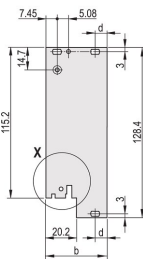

3 HE

6 HE

4 TE

5 TE

Unità a innesto, con impugnatura nera inseritore/estrattore IEL, 6 U, gruppo anteriore. Il pannello frontale a U consente la schermatura con una guarnizione in tessuto.

CERTIFICAZIONI