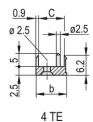

3 HE

6 HE

4 TE

5 TE

Unità a innesto, con impugnatura nera inseritore/estrattore IEL, 6 U, gruppo anteriore. Il pannello frontale a U consente la schermatura con una guarnizione in tessuto.

CERTIFICAZIONI