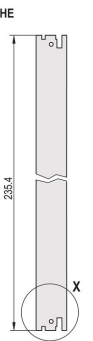

Kit unità a innesto con impugnatura IEL, schermata, nero, 6 U, 4 CV

CODICE A CATALOGO

20848-592

3 HE

6 HE

4 TE

5 TE

Unità a innesto, con impugnatura nera inseritore/estrattore IEL, 6 U, gruppo anteriore. Il pannello frontale a U consente la schermatura con una guarnizione in tessuto.

CERTIFICAZIONI

CARATTERISTICHE

Pannello frontale a U per guarnizione in tessuto

Adatto per forze di inserimento ed estrazione fino a 700 N (per coppia)

Abilitare l'installazione di un microinterruttore

Abilitare l'installazione dei piedini di codifica in conformità con IEC 60297-3-103/ IEEE 1101,10

ATTRIBUTI DEL PRODOTTO

Larghezza rack: 4HP

Quantità nella confezione: 1

Tipo di maniglia: IEL

Montaggio: Anteriore a vite; IO posteriore avvitato

Tipo di guarnizione: Tessuto

Finitura anteriore: Anodizzato

Finitura posteriore: Inciso

Bordi trattati: N.

È conforme a: CODICE 60297-3-102; IEEE 1101,10; CODICE 60297-3-103; IEEE 1101,1/11

Schermatura EMC: Sì

Finitura: Anodizzato; Passivato

Altezza (H): 261.8mm

Materiale: Alluminio

Tipo di prodotto: Pannello frontale