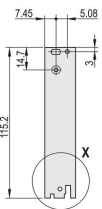

3 HE

6 HE

4 TE

5 TE

Unità a innesto, con impugnatura nera inseritore/estrattore IEL, 6 U, gruppo anteriore. Il pannello frontale a U consente la schermatura con una guarnizione in tessuto.

CERTIFICAZIONI