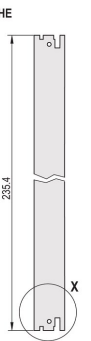

# Kit unità a innesto con impugnatura IEL, schermata, nero, 6 U, 6 CV

**CODICE A CATALOGO**

---

**20848-594**

3 HE

6 HE

4 TE

5 TE

Unità a innesto, con impugnatura nera inseritore/estrattore IEL, 6 U, gruppo anteriore. Il pannello frontale a U consente la schermatura con una guarnizione in tessuto.

## ATTRIBUTI DEL PRODOTTO

Larghezza rack: 6HP

Quantità nella confezione: 1

Tipo di maniglia: IEL

Montaggio: Anteriore a vite; IO posteriore avvitato

Tipo di guarnizione: Tessuto

Finitura anteriore: Anodizzato

Finitura posteriore: Inciso

Bordi trattati: N.

È conforme a: CODICE 60297-3-102; IEEE 1101,10; CODICE 60297-3-103; IEEE 1101,1/11

Schermatura EMC: Sì

Finitura: Anodizzato; Passivato

Altezza (H): 261.8mm

Materiale: Alluminio