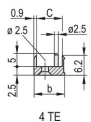

3 HE

6 HE

4 TE

5 TE

Unità a innesto, con impugnatura nera inseritore/estrattore IEL, 6 U, gruppo anteriore. Il pannello frontale a U consente la schermatura con una guarnizione in tessuto.

CERTIFICAZIONI