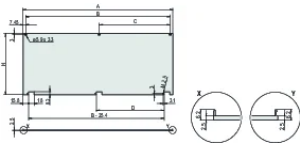

Schermatura EMC: No (installabile in un secondo momento)

Finitura: Anodizzato; Passivato

Altezza (H): 172.9mm

Materiale: Alluminio

Tipo di prodotto: Pannello frontale

Tipo: Pannello frontale senza maniglia

Larghezza (W): 426.4mm

Net Weight: 0.678kg

INFORMAZIONI DI PRODOTTO AGGIUNTIVE

Il pannello anteriore può essere rimosso in posizione aperta (> 135°).

SCHEMI

AVVERTIMENTO

I prodotti nVent devono essere installati e utilizzati solo come indicato nelle schede istruzioni e nei materiali di formazione di nVent. Le schede istruzioni sono disponibili su www.nvent.com e presso il vostro rappresentante del servizio clienti nVent. Un'installazione scorretta, un uso improprio, un'applicazione errata o qualsiasi altro mancato rispetto completo delle istruzioni e degli avvertimenti di nVent può causare malfunzionamenti del prodotto, danni alla proprietà, gravi lesioni personali e morte e/o annullare la vostra garanzia.