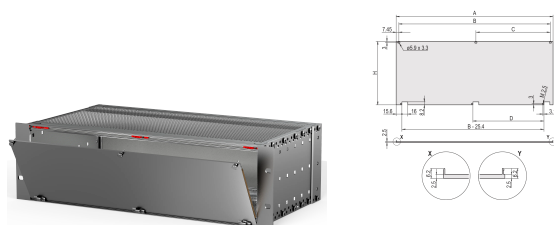

Kit pannello anteriore, schermato, cerniera inferiore, 4 U, 84 CV, 2,5 mm, al, anodizzato anteriore, conduttivo posteriore

CODICE A CATALOGO

20848-607

Pannello anteriore con profilo a U, parte inferiore incernierata per guarnizione in tessuto.

CERTIFICAZIONI

CARATTERISTICHE

Il pannello frontale con profilo a U può essere sganciato a un angolo di apertura di 135° (non RatiopacPRO)

Consente il montaggio su guide orizzontali

Pannello frontale a U schermato con guarnizione EMC in tessuto

Adatto per supporti (EuropacPRO) e custodie (RatiopacPRO, PropacPRO, CompacPRO)

ATTRIBUTI DEL PRODOTTO

Altezza del rack: 4U

Tipo di accessorio: Pannello frontale

Larghezza rack: 84HP

Quantità nella confezione: 1

Schermatura EMC: No (installabile in un secondo momento)

Finitura: Anodizzato; Passivato

Altezza (H): 172.9mm

Materiale: Alluminio

Tipo di prodotto: Pannello frontale

Tipo: Pannello frontale senza maniglia