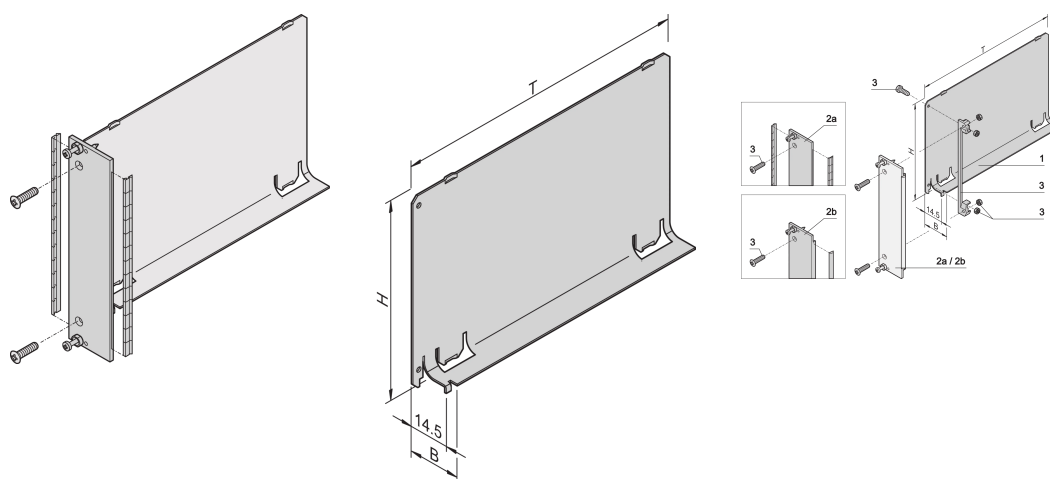

# Deflettore dell'aria, pannello anteriore, schermatura di ripristino, acciaio, 6 U, 4 CV, 220 mm

## CODICE A CATALOGO

**20848-721**

Il deflettore dell'aria con pannello frontale piatto copre una fessura vuota ed elimina le perdite di aria. Il pannello frontale piatto accetta una guarnizione EMC in acciaio inossidabile.

## CARATTERISTICHE

Il deflettore dell'aria elimina le perdite d'aria dalle fessure vuote

Il coperchio viene spinto nella guida

## ATTRIBUTI DEL PRODOTTO

Altezza del rack: 6U

Quantità nella confezione: 1

Profondità: 220mm

Schermatura EMC: No (installabile in un secondo momento)

Finitura: Anodizzato; Passivato

Materiale: Alluminio

Famiglia di prodotti: EuropacPRO; RatiopacPRO; RatiopacPRO air; CompacPRO; PropacPRO; Inpac