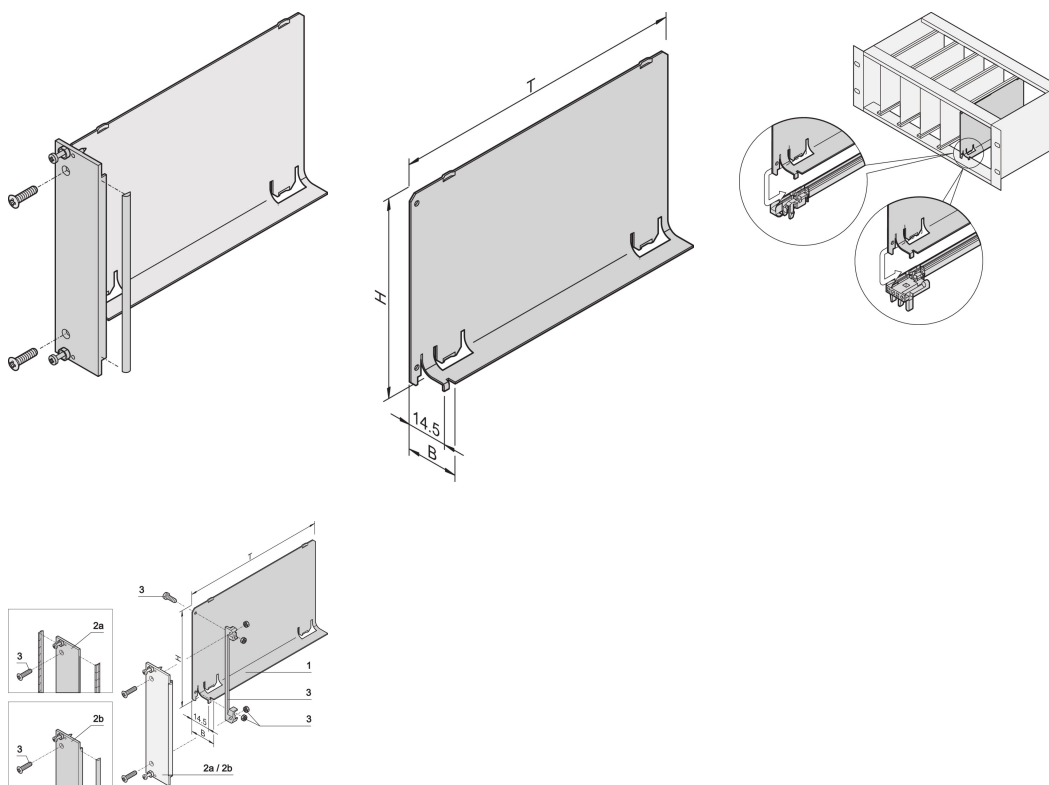

Deflettore dell'aria, pannello frontale a U, schermatura di ripristino, tessuto, 3 U, 4 CV, 160 mm

CODICE A CATALOGO

20848-728

Il deflettore dell'aria con pannello anteriore a U copre una fessura vuota per eliminare l'uscita del flusso d'aria. Il pannello anteriore a U accetta una guarnizione EMC in tessuto.

CERTIFICAZIONI

CARATTERISTICHE

il deflettore dell'aria elimina le perdite d'aria nelle fessure vuote

Il coperchio viene spinto nella guida

ATTRIBUTI DEL PRODOTTO

Altezza del rack: 3U

Quantità nella confezione: 1