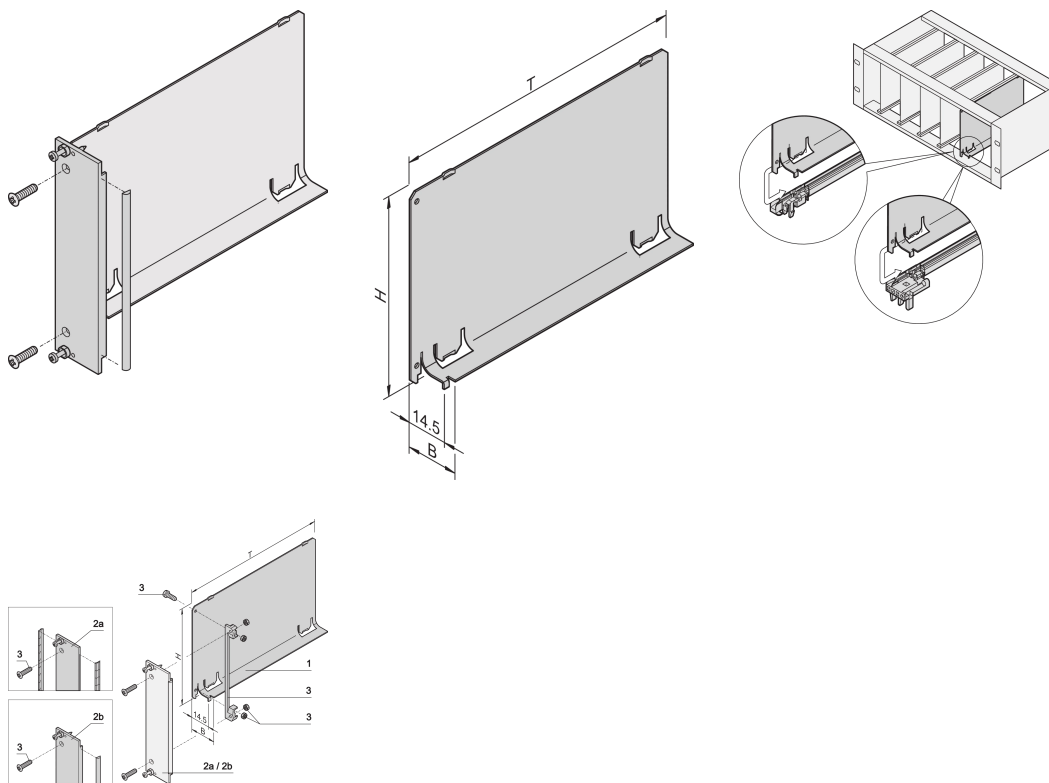

Deflettore dell'aria, pannello frontale a U, schermatura di ripristino, tessuto, 6 U, 4 CV, 160 mm

CODICE A CATALOGO

20848-736

Il deflettore dell'aria con pannello anteriore a U copre una fessura vuota per eliminare l'uscita del flusso d'aria. Il pannello anteriore a U accetta una guarnizione EMC in tessuto.

CERTIFICAZIONI

CARATTERISTICHE

il deflettore dell'aria elimina le perdite d'aria nelle fessure vuote

Il coperchio viene spinto nella guida

ATTRIBUTI DEL PRODOTTO

Altezza del rack: 6U

Quantità nella confezione: 1