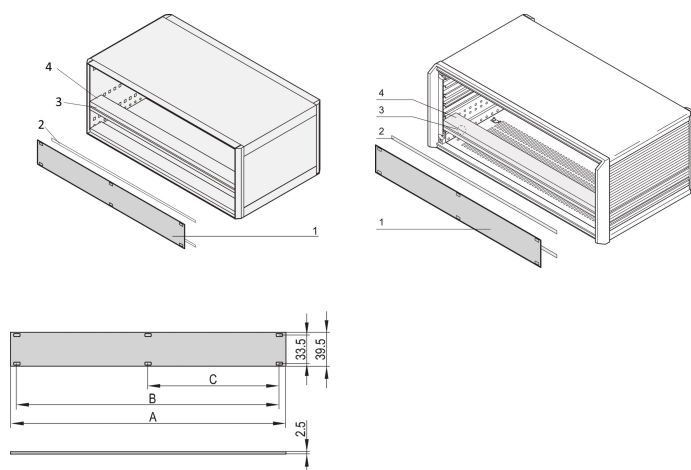

Pannello anteriore 1 U, 84 CV, montaggio su guida orizzontale, 2,5 mm, al, anodizzato anteriore, conduttivo posteriore

CODICE A CATALOGO

20850-426

Il pannello frontale da 1 U consente all'utente di coprire la sezione da 1 U in una custodia PropacPRO da 4 U, RatiopacPRO 5 U (1-3-1) ed EuropacPRO 4 U. Il pannello verrà assemblato sugli inserti filettati delle guide orizzontali.

CERTIFICAZIONI

CARATTERISTICHE

Supporti su guide orizzontali (superiore, inferiore)

ATTRIBUTI DEL PRODOTTO

Altezza del rack: 1U

Altezza (H): 39.5mm

Tipo di accessorio: Pannello frontale

Larghezza rack: 84HP

Larghezza (W): 426.4mm

Profondità (D): 2.5mm

Quantità nella confezione: 1

Finitura anteriore: Anodizzato

Finitura posteriore: Conduttivo

Bordi trattati: N.

Finitura: Anodizzato; Passivato

Materiale: Alluminio