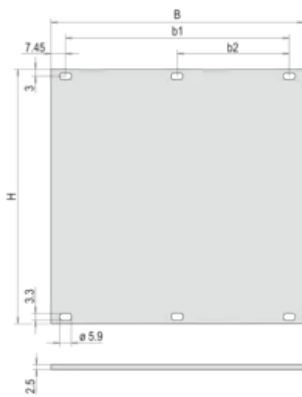

Larghezza rack: 84HP

Larghezza (W): 426.4mm

Profondità (D): 2.5mm

Quantità nella confezione: 1

Finitura anteriore: Anodizzato

Finitura posteriore: Conduttivo

Bordi trattati: N.

Finitura: Anodizzato; Passivato

Materiale: Alluminio

Famiglia di prodotti: RatiopacPRO; PropacPRO; EuropacPRO

Tipo di prodotto: Pannello frontale

Net Weight: 0.115kg

SCHEMI

AVVERTIMENTO

I prodotti nVent devono essere installati e utilizzati solo come indicato nelle schede istruzioni e nei materiali di formazione di nVent. Le schede istruzioni sono disponibili su www.nvent.com e presso il vostro rappresentante del servizio clienti nVent. Un'installazione scorretta, un uso improprio, un'applicazione errata o qualsiasi altro mancato rispetto completo delle istruzioni e degli avvertimenti di nVent può causare malfunzionamenti del prodotto, danni alla proprietà, gravi lesioni personali e morte e/o annullare la vostra garanzia.