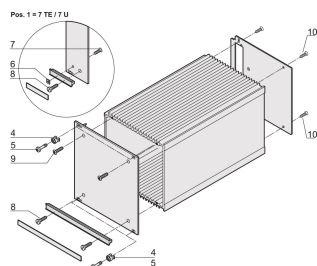

# Kit di assemblaggio unità a innesto tipo telaio HF per 1 unità a innesto tipo telaio HF

## CODICE A CATALOGO

**21100-105**

Il kit consente all'utente di assemblare parti di una cassetta HF.

## CARATTERISTICHE

Kit di assemblaggio per un'unità a innesto tipo telaio 5

## ATTRIBUTI DEL PRODOTTO

Tipo di prodotto: Kit di montaggio

Tipo: Kit di montaggio

Funziona con: Unità a innesto di tipo profilato

Materiale: Acciaio

Quantità nella confezione: 1

Net Weight: 0.013kg