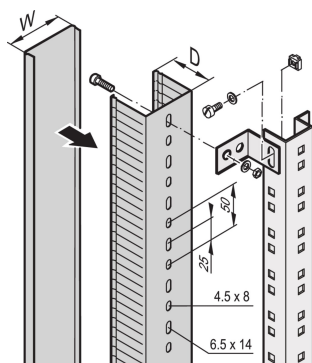

Kit di montaggio per canalina per cavi

CODICE A CATALOGO

21100-123

Kit di montaggio per canalina per cavi.

CERTIFICAZIONI

CARATTERISTICHE

Kit di montaggio per canalina per cavi

ATTRIBUTI DEL PRODOTTO

Tipo di prodotto: Kit di montaggio

Materiale: Acciaio

Profondità: 60mm

Quantità nella confezione: 2

AVVERTIMENTO

I prodotti nVent devono essere installati e utilizzati solo come indicato nelle schede istruzioni e nei materiali di formazione di nVent. Le schede istruzioni sono disponibili su www.nvent.com e presso il vostro rappresentante del servizio clienti nVent. Un'installazione scorretta, un uso improprio, un'applicazione errata o qualsiasi altro mancato rispetto completo delle istruzioni e degli avvertimenti di nVent può causare malfunzionamenti del prodotto, danni alla proprietà, gravi lesioni personali e morte e/o annullare la vostra garanzia.