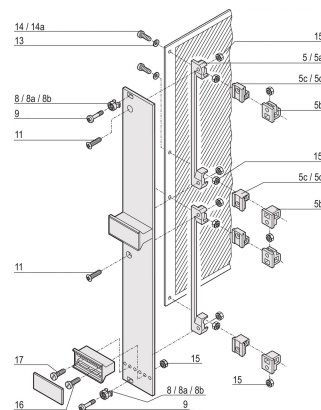

Manicotti per M2.5, acciaio inox; 100 pezzi

CODICE A CATALOGO

21100-662

Il manicotto guida la vite a collare durante il fissaggio del pannello anteriore.

CERTIFICAZIONI

CARATTERISTICHE

Il manicotto guida la vite a collare durante il fissaggio del pannello anteriore

Il manicotto è inserito nel foro allungato del pannello anteriore

ATTRIBUTI DEL PRODOTTO

Materiale: Acciaio inossidabile

Quantità nella confezione: 100

Profondità (D): 4.4mm

Altezza (H): 6mm

Tipo di prodotto: Manicotto

Larghezza (W): 8mm

Funziona con: Pannelli frontali

Net Weight: 0.07kg

INFORMAZIONI DI PRODOTTO AGGIUNTIVE

I manicotti metallici sui pannelli anteriori parziali devono essere inseriti a pressione.

Tutti i manicotti possono essere utilizzati per il pannello anteriore > 2 CV.