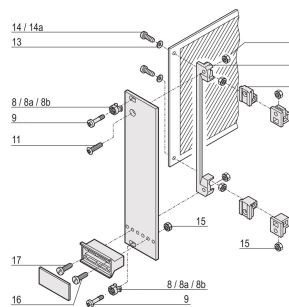

Manicotti per M2.5, acciaio inox; 100 pezzi

CODICE A CATALOGO

21100-662

Il manicotto guida la vite a collare durante il fissaggio del pannello anteriore.

CERTIFICAZIONI

CARATTERISTICHE

Il manicotto guida la vite a collare durante il fissaggio del pannello anteriore

Il manicotto è inserito nel foro allungato del pannello anteriore

ATTRIBUTI DEL PRODOTTO

Materiale: Acciaio inossidabile

Quantità nella confezione: 100

Profondità (D): 4.4mm

Altezza (H): 6mm

Tipo di prodotto: Manicotto

Larghezza (W): 8mm

Funziona con: Pannelli frontali

Net Weight: 0.07kg

INFORMAZIONI DI PRODOTTO AGGIUNTIVE

I manicotti metallici sui pannelli anteriori parziali devono essere inseriti a pressione.

Tutti i manicotti possono essere utilizzati per il pannello anteriore > 2 CV.