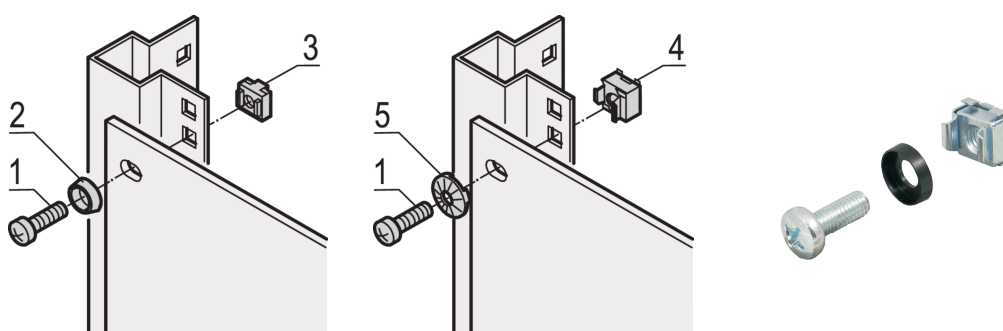

Kit di assemblaggio da 19" M6, vite, rondella, dado; 50 pezzi

CODICE A CATALOGO

21101-809

Per la messa a terra standard, utilizzare un dado di messa a terra e una rondella su almeno un punto di attacco.

Quando il kit di assemblaggio da 19" viene utilizzato con il montaggio a pannello da 19" conduttivo, non sono necessari dadi a gabbia di messa a terra.

CERTIFICAZIONI

CARATTERISTICHE

Kit di assemblaggio per l'assemblaggio di componenti da 19" in un armadietto

Per il montaggio di pannelli frontali, campi di distribuzione o altri componenti sul telaio, supporti a scorrimento o elementi di profondità con forature quadrate

ATTRIBUTI DEL PRODOTTO

Quantità nella confezione: 50

Dimensioni delle filettature: M6

Finitura: Zincato

Materiale: Acciaio; ABS

Famiglia di prodotti: RatiopacPRO; RatiopacPRO air; CompacPRO; PropacPRO; Comptec; Inpac; MultipacPRO; Varistar CP; Novastar; Eurorack; Per esterni