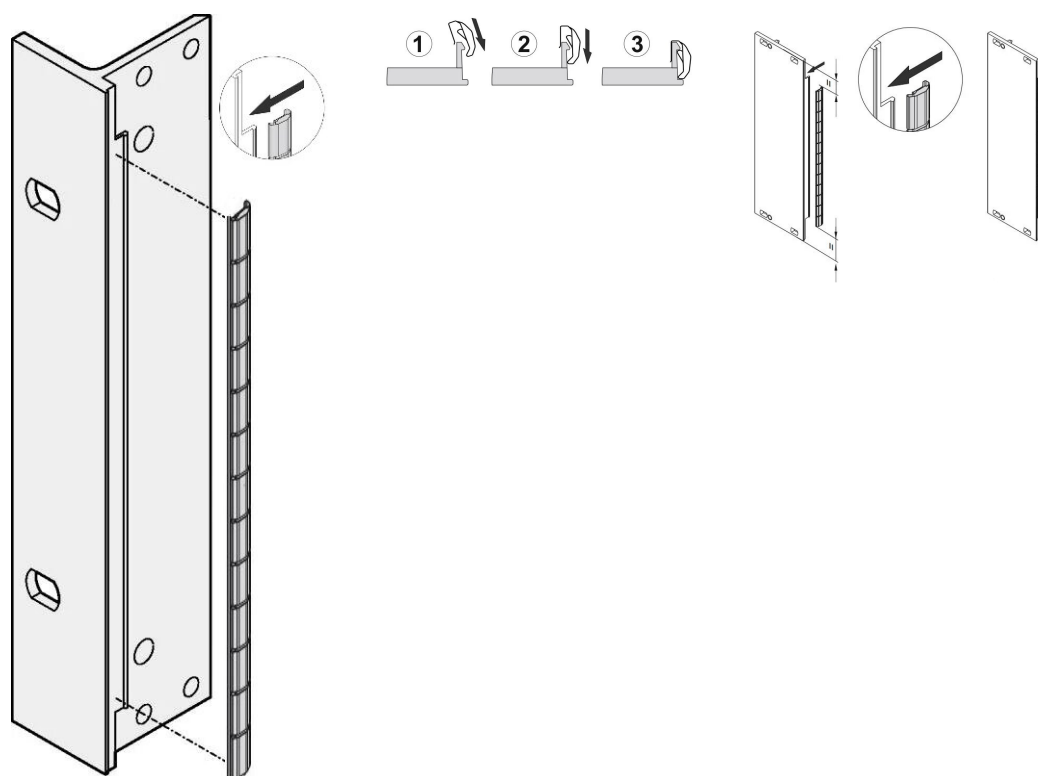

Kit di schermatura EMC in acciaio inox per pannello frontale, per pannelli frontali a U, 3 U, 10 pezzi

CODICE A CATALOGO

21102-105

Le guarnizioni EMC in acciaio inossidabile sono inserite in una fessura sul lato destro dei pannelli anteriori a forma di U.

La guarnizione sarà agganciata alla staffa del pannello anteriore destro, alla staffa da 19" o al profilo posteriore del portasatelliti

CARATTERISTICHE

La guarnizione EMC in acciaio inox per i pannelli anteriori SCHROFF a U offre eccellenti prestazioni in termini di efficacia della schermatura e un'enorme gamma di temperature da -200 a +160°C.

Facile montaggio agganciando la guarnizione sulla staffa del pannello anteriore destro, sulla staffa da 19" o sul profilo posteriore del portapacchi

Intervallo di temperatura da -200 a +160°C..

ATTRIBUTI DEL PRODOTTO

Altezza del rack: 3U

Quantità nella confezione: 10

Materiale: Acciaio inossidabile

Famiglia di prodotti: EuropacPRO; RatiopacPRO; RatiopacPRO air; PropacPRO; Unità a innesto di tipo profilato

Tipo di prodotto: Kit di schermatura