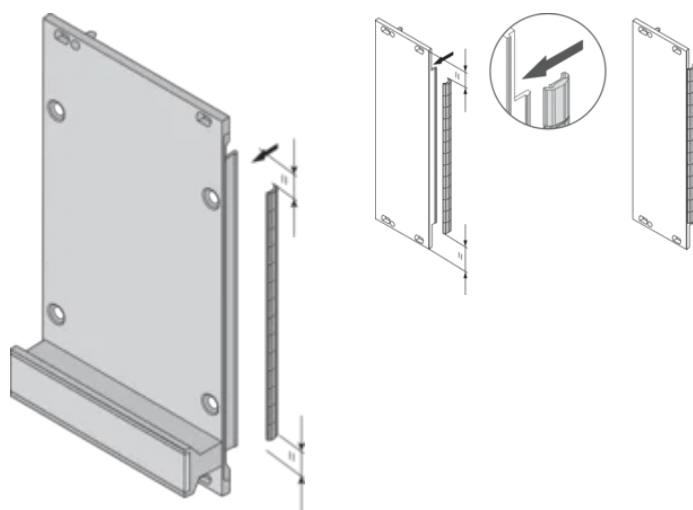

ATTRIBUTI DEL PRODOTTO

Altezza del rack: 3U

Quantità nella confezione: 10

Materiale: Acciaio inossidabile

Famiglia di prodotti: EuropacPRO; RatiopacPRO; RatiopacPRO air; PropacPRO; Unità a innesto di tipo profilato

Tipo di prodotto: Kit di schermatura

Funziona con: Rack secondari; Custodie; Pannelli frontali

Gross Weight: 0.018kg

INFORMAZIONI DI PRODOTTO AGGIUNTIVE

Le guarnizioni EMC (in acciaio inox) sono necessarie per schermare i pannelli anteriori.

SCHEMI

AVVERTIMENTO

I prodotti nVent devono essere installati e utilizzati solo come indicato nelle schede istruzioni e nei materiali di formazione di nVent. Le schede istruzioni sono disponibili su www.nvent.com e presso il vostro rappresentante del servizio clienti nVent. Un'installazione scorretta, un uso improprio, un'applicazione errata o qualsiasi altro mancato rispetto completo delle istruzioni e degli avvertimenti di nVent può causare malfunzionamenti del prodotto, danni alla proprietà, gravi lesioni personali e morte e/o annullare la vostra garanzia.