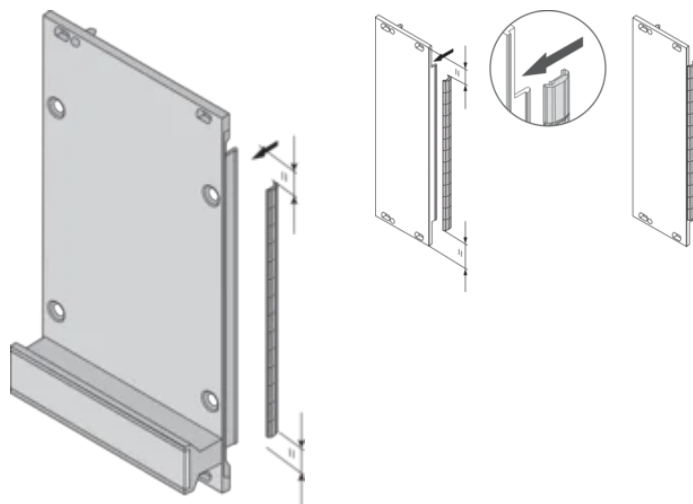

ATTRIBUTI DEL PRODOTTO

Altezza del rack: 6U

Quantità nella confezione: 100

Materiale: Acciaio inossidabile

Famiglia di prodotti: EuropacPRO; RatiopacPRO; RatiopacPRO air; PropacPRO; Unità a innesto di tipo profilato

Tipo di prodotto: Kit di schermatura

Larghezza rack: 100HP

Funziona con: Rack secondari; Custodie; Pannelli frontali

Gross Weight: 0.182kg

INFORMAZIONI DI PRODOTTO AGGIUNTIVE

Le guarnizioni EMC (in acciaio inox) sono necessarie per schermare i pannelli anteriori.

SCHEMI

AVVERTIMENTO

I prodotti nVent devono essere installati e utilizzati solo come indicato nelle schede istruzioni e nei materiali di formazione di nVent. Le schede istruzioni sono disponibili su www.nvent.com e presso il vostro rappresentante del servizio clienti nVent. Un'installazione scorretta, un uso improprio, un'applicazione errata o qualsiasi altro mancato rispetto completo delle istruzioni e degli avvertimenti di nVent può causare malfunzionamenti del prodotto, danni alla proprietà, gravi lesioni personali e morte e/o annullare la vostra garanzia.