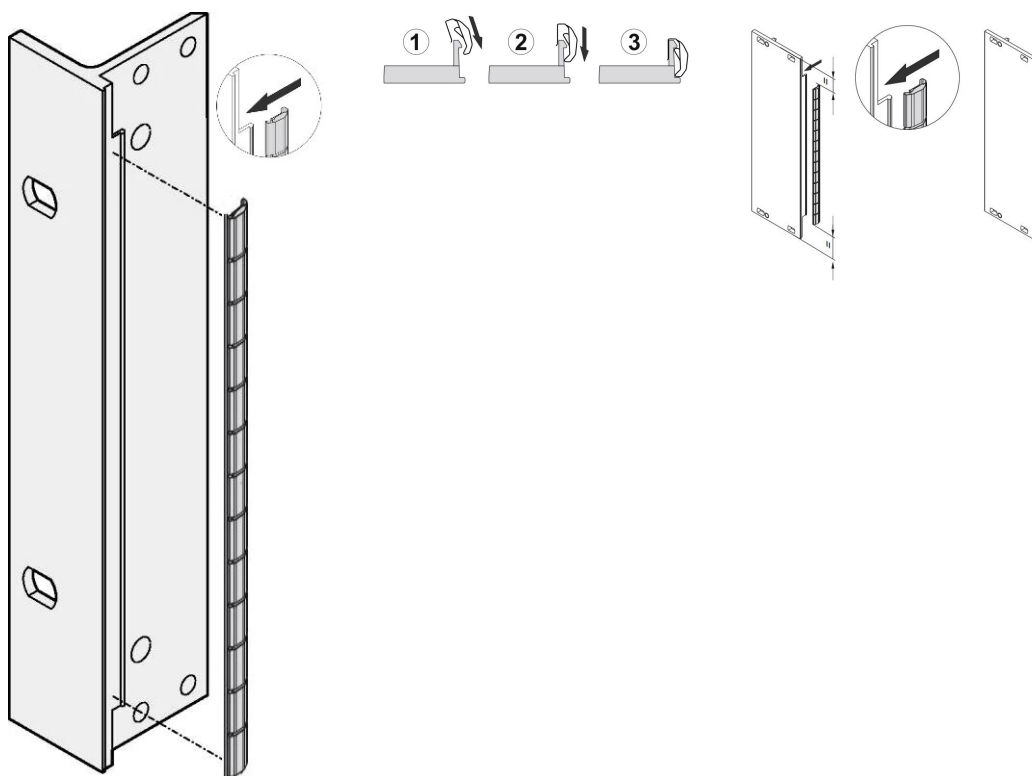

Kit di schermatura EMC in acciaio inox per pannello frontale, per pannelli frontali a U, 6 U, 100 pezzi

CODICE A CATALOGO

21102-108

Le guarnizioni EMC in acciaio inossidabile sono inserite in una fessura sul lato destro dei pannelli anteriori a forma di U.

La guarnizione sarà agganciata alla staffa del pannello anteriore destro, alla staffa da 19" o al profilo posteriore del portasatelliti

CARATTERISTICHE

La guarnizione EMC in acciaio inox per i pannelli anteriori SCHROFF a U offre eccellenti prestazioni in termini di efficacia della schermatura e un'enorme gamma di temperature da -200 a +160°C.

Facile montaggio agganciando la guarnizione sulla staffa del pannello anteriore destro, sulla staffa da 19" o sul profilo posteriore del portapacchi

Intervallo di temperatura da -200 a +160°C..

ATTRIBUTI DEL PRODOTTO

Altezza del rack: 6U

Quantità nella confezione: 100

Materiale: Acciaio inossidabile

Famiglia di prodotti: EuropacPRO; RatiopacPRO; RatiopacPRO air; PropacPRO; Unità a innesto di tipo profilato

Tipo di prodotto: Kit di schermatura