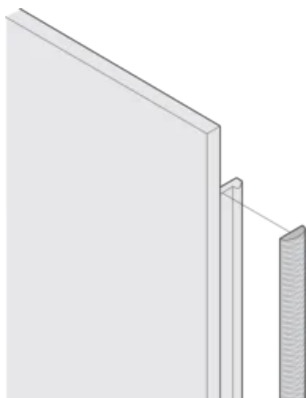

Famiglia di prodotti: EuropacPRO; PropacPRO; RatiopacPRO air; PropacPRO; Unità a innesto di tipo profilato

Tipo di prodotto: Kit di schermatura

Funziona con: Rack secondari; Custodie; Pannelli frontali

Gross Weight: 0.053kg

INFORMAZIONI DI PRODOTTO AGGIUNTIVE

Le guarnizioni EMC (in tessuto) sono necessarie per schermare i pannelli anteriori.

SCHEMI

AVVERTIMENTO

I prodotti nVent devono essere installati e utilizzati solo come indicato nelle schede istruzioni e nei materiali di formazione di nVent. Le schede istruzioni sono disponibili su www.nvent.com e presso il vostro rappresentante del servizio clienti nVent. Un'installazione scorretta, un uso improprio, un'applicazione errata o qualsiasi altro mancato rispetto completo delle istruzioni e degli avvertimenti di nVent può causare malfunzionamenti del prodotto, danni alla proprietà, gravi lesioni personali e morte e/o annullare la vostra garanzia.

North America

All locations
+1.763.422.2661
Chat with us:
nvent.com/schroff

Europe

Straubenhardt, Germany
+49.7082.794.0
Betschdorf, France
+33.3.88.90.64.90
Warsaw, Poland
+48.22.209.98.35
Assago, Italy
+39.02.932.7141
Chat with us:
nvent.com/schroff

Asia

Shanghai, China
+86.21.2412.6943
Qingdao, China
+86.532.8771.6101
Singapore
+65.6768.5800
Shin-Yokohama, Japan
+81.45.476.0271
Chat with us:
nvent.com/schroff

Middle East & India

Dubai, United Arab
Emirates
+971.4.378.1700
Bangalore, India
+91.80.6715.2001
Istanbul, Turkey
+90.216.250.7374
Chat with us:
nvent.com/schroff

Il nostro straordinario portafoglio di marchi:

CADDY ERICO HOFFMAN ILSCO SCHROFF TRACHTE