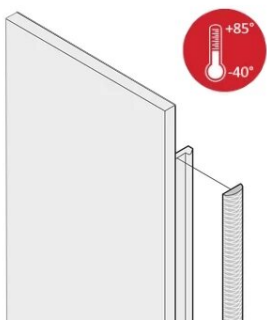

Kit di schermatura in tessuto EMC sul pannello anteriore, -40... +85°C, 3 U; 10 pezzi

CODICE A CATALOGO

21102-853

Le guarnizioni EMC in tessuto sono inserite in una fessura sul lato destro dei pannelli anteriori a U. Le guarnizioni sono incollate al pannello anteriore. Per un intervallo di temperatura esteso fino a +85°C..

CERTIFICAZIONI

CARATTERISTICHE

La guarnizione EMC in tessuto è applicata lateralmente sul pannello anteriore o nella scanalatura del profilo destro, a seconda dei casi.

La guarnizione del profilo è incollata sulla superficie di contatto della staffa da 19" o dell'angolo posteriore e imposta il collegamento conduttivo ai pannelli anteriori a forma di U

Range di temperatura -40 °C ... +85 °C.

ATTRIBUTI DEL PRODOTTO

Altezza del rack: 3U

Quantità nella confezione: 10

Profondità (D): 1.62mm

Altezza (H): 97mm

Materiale: Elastomero termoplastico

Famiglia di prodotti: EuropacPRO; PropacPRO; RatiopacPRO air; PropacPRO; Unità a innesto di tipo profilato

Tipo di prodotto: Kit di schermatura

Funziona con: Rack secondari; Custodie; Pannelli frontali

Gross Weight: 0.053kg

INFORMAZIONI DI PRODOTTO AGGIUNTIVE

Le guarnizioni EMC (in tessuto) sono necessarie per schermare i pannelli anteriori.