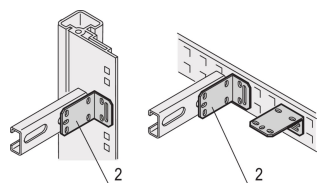

Staffa di montaggio su guida C Eurorack per montanti o elementi di profondità per armadi

CODICE A CATALOGO

21120-145

Staffe di montaggio per guida a C.

CERTIFICAZIONI

CARATTERISTICHE

Pinze di montaggio per il montaggio c.profiles

ATTRIBUTI DEL PRODOTTO

Materiale: Acciaio

Finitura: Zincato

Quantità nella confezione: 4

Tipo di rotaia: C fino alla guida

Famiglia di prodotti: Eurorack

Tipo di prodotto: Staffa

Funziona con: Armadio