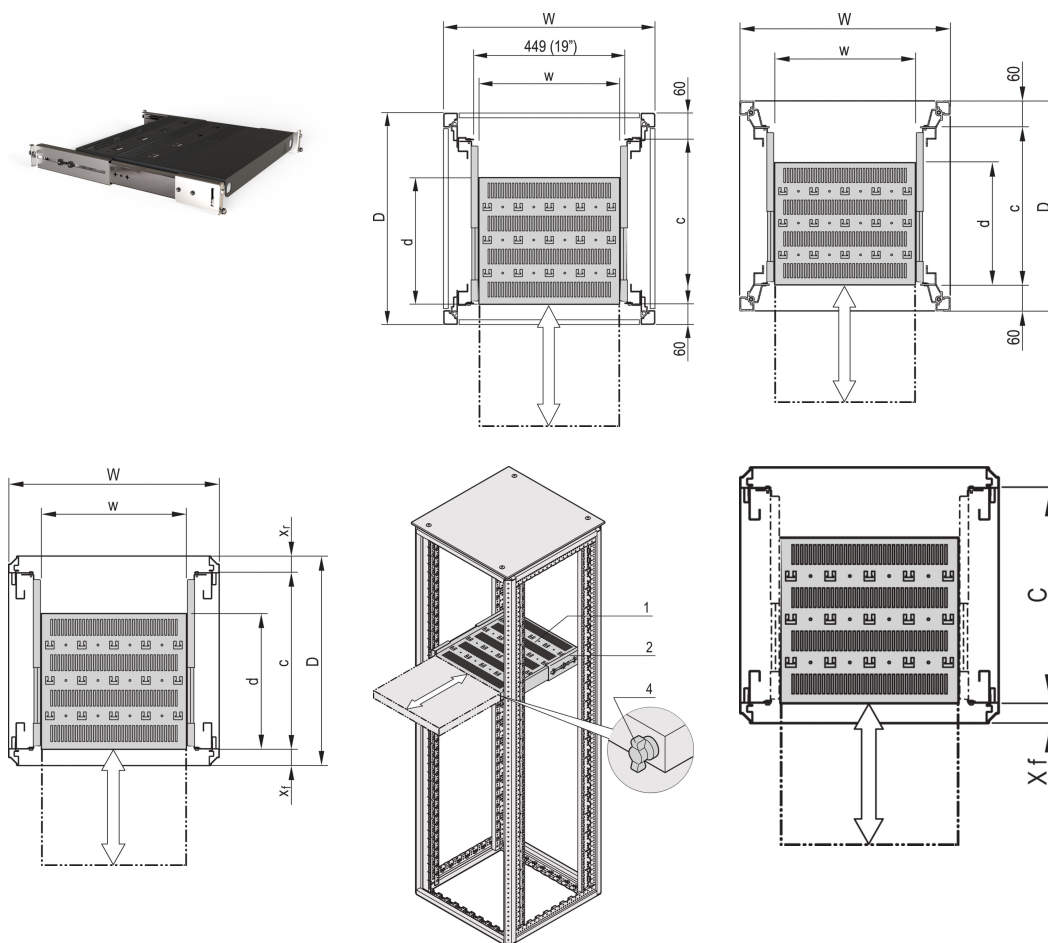

Ripiano telescopico da 19" per Varistar CP, Novastar, 70 kg, RAL 7021, 553 W 600D

CODICE A CATALOGO

21130-352

Ripiano da 19" per Varistar, Novastar ed Eurorack, fisso con capacità di carico di 70 kg, perforato per facilitare l'assemblaggio.

CERTIFICAZIONI

CARATTERISTICHE

Forature perforate per l'assemblaggio delle fascette serracavi

Capacità di carico statico 70 kg

Include guide telescopiche

Possibilità di bloccaggio con barra a T.

St, 1,5 mm

Perforazione della testa del martello per il montaggio con fascette serrafili

ATTRIBUTI DEL PRODOTTO

Tipo: Ripiano per apparecchiature

Larghezza: 600mm

Profondità: 382mm

Quantità nella confezione: 1

Colore: Grigio nero

Codice colore: RAL 7021

Finitura: Verniciato a polvere

Materiale: Acciaio

Famiglia di prodotti: Varistar CP; Novastar

Tipo di prodotto: Ripiano

Funziona con: Varistar CP

Net Weight: 6.61kg

INFORMAZIONI DI PRODOTTO AGGIUNTIVE

Staffa di montaggio per il montaggio della guida telescopica sul telaio da ordinare separatamente.