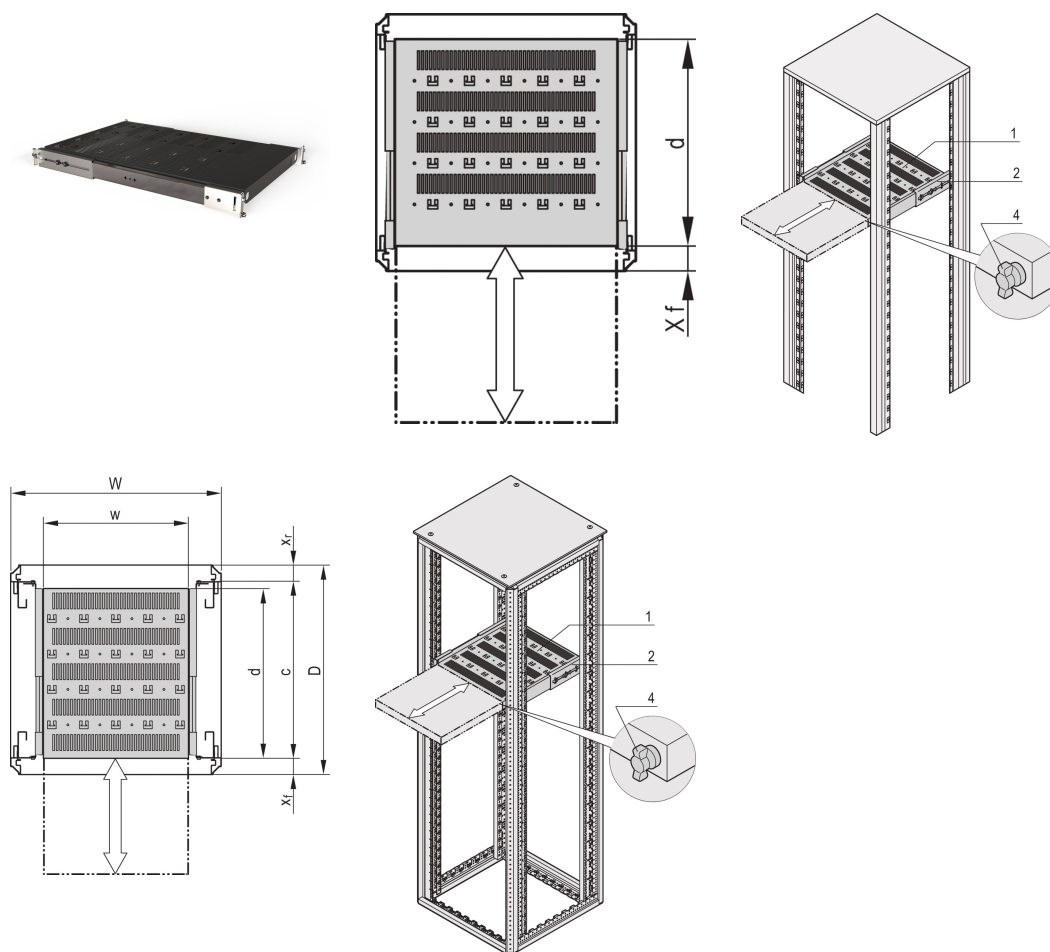

Ripiano telescopico da 19" per Varistar CP, Novastar, 70 kg, RAL 7021, 553 W 800D

CODICE A CATALOGO

21130-355

Ripiano da 19" per Varistar, Novastar ed Eurorack, fisso con capacità di carico di 70 kg, perforato per facilitare l'assemblaggio.

CERTIFICAZIONI

CARATTERISTICHE

Forature perforate per l'assemblaggio delle fascette serracavi

Capacità di carico statico 70 kg

Include guide telescopiche

Possibilità di bloccaggio con barra a T.

St, 1,5 mm

Perforazione della testa del martello per il montaggio con fascette serrafili

ATTRIBUTI DEL PRODOTTO

Tipo: Ripiano telescopico

Larghezza: 600mm

Profondità: 682mm

Quantità nella confezione: 1

Colore: Grigio nero

Codice colore: RAL 7021

Finitura: Verniciato a polvere

Materiale: Acciaio

Famiglia di prodotti: Varistar CP; Novastar

Tipo di prodotto: Ripiano

Funziona con: Varistar CP

Net Weight: 5.598kg

INFORMAZIONI DI PRODOTTO AGGIUNTIVE

Staffa di montaggio per il montaggio della guida telescopica sul telaio da ordinare separatamente.