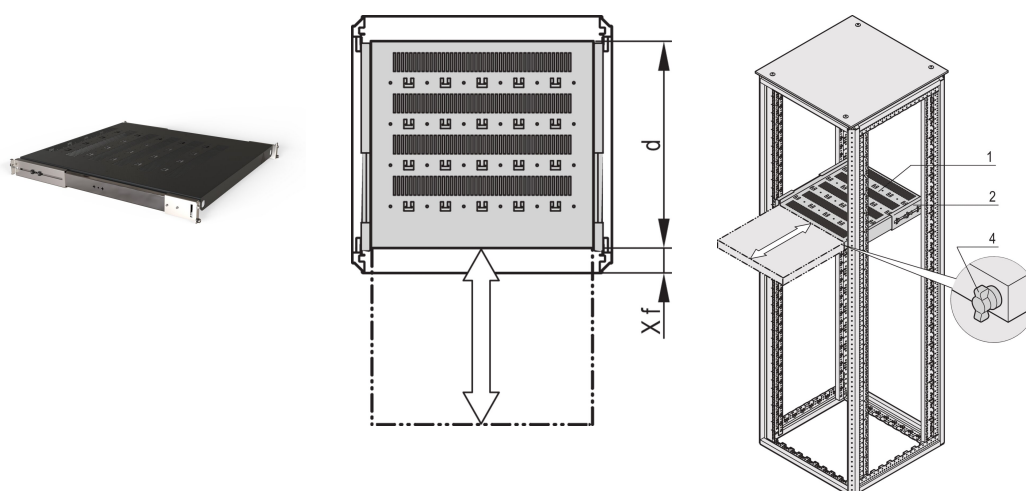

## CODICE A CATALOGO

21130-375

Ripiano da 19" per Varistar, Novastar ed Eurorack, fisso con capacità di carico di 70 kg, perforato per facilitare l'assemblaggio.

## CARATTERISTICHE

Forature perforate per l'assemblaggio delle fascette serracavi

Capacità di carico statico 70 kg

Include guide telescopiche

Possibilità di bloccaggio con barra a T.

St, 1,5 mm

Perforazione della testa del martello per il montaggio con fascette serrafilii

## ATTRIBUTI DEL PRODOTTO

Tipo: Ripiano telescopico

Larghezza: 600mm

Profondità: 677mm

Quantità nella confezione: 1

Colore: Grigio nero

Codice colore: RAL 7021

Finitura: Verniciato a polvere