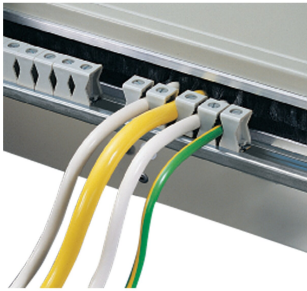

Morsetti per guida di supporto per cavi

CODICE A CATALOGO

21190-753

Morsetti per guida di supporto per cavi per una facile gestione dei cavi.

CERTIFICAZIONI

CARATTERISTICHE

Morsetti per guida di supporto per cavi per una facile gestione dei cavi

ATTRIBUTI DEL PRODOTTO

Tipo di prodotto: Morsetto

Materiale: Polistirene

Net Weight: 0.1kg

Quantità nella confezione: 14

AVVERTIMENTO

I prodotti nVent devono essere installati e utilizzati solo come indicato nelle schede istruzioni e nei materiali di formazione di nVent. Le schede istruzioni sono disponibili su www.nvent.com e presso il vostro rappresentante del servizio clienti nVent. Un'installazione scorretta, un uso improprio, un'applicazione errata o qualsiasi altro mancato rispetto completo delle istruzioni e degli avvertimenti di nVent può causare malfunzionamenti del prodotto, danni alla proprietà, gravi lesioni personali e morte e/o annullare la vostra garanzia.