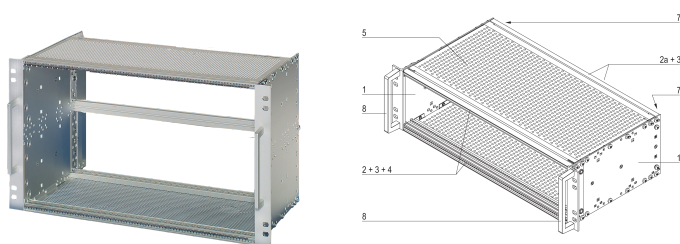

Kit sottorack EuropacPRO 19" per ferrovie, schermato, EN 50155, 3 U, 84 CV, 235 mm

CODICE A CATALOGO

21500-079

Sottorack per applicazioni ferroviarie, conforme allo standard EN50155, versioni schermate.

CERTIFICAZIONI

CARATTERISTICHE

Testato per urti e vibrazioni in conformità alla norma EN 50155, parte 12.2.11

La staffa da 19" è fissata saldamente al pannello laterale (saldato a freddo) ed è particolarmente adatta per le elevate sollecitazioni meccaniche (resistenza alle vibrazioni)

La doppia posizione di avvitamento da 19" aumenta ulteriormente la sicurezza (standard NFF)

IP 20, in conformità alla norma IEC 60529

EMC di circa 40 dB a 1 GHz, 30 dB a 2 GHz, presupponendo che la parte anteriore sia coperta da pannelli frontali schermati, test in conformità alla norma VG 95373 parte 15

Struttura in alluminio

Sono disponibili modifiche quali ritagli, finiture o dimensioni diverse

Fornito in confezione piatta salvaspazio

ATTRIBUTI DEL PRODOTTO

Altezza del rack: 3U

Quantità nella confezione: 1