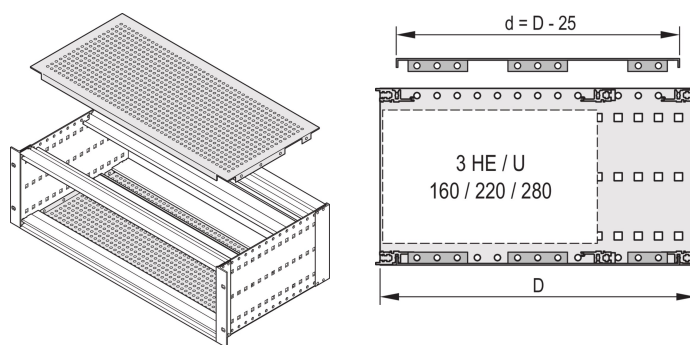

# Piastra di copertura EuropacPRO per fissaggio a pannello laterale, SNCF, 36 CV, 55 mm

## CODICE A CATALOGO

**21500-123**

Una piastra di copertura viene utilizzata per la schermatura elettromagnetica o come protezione meccanica. Il coperchio può essere avvitato sul pannello laterale. Può essere utilizzato per supporti ferroviari in conformità con SNCF.

## CARATTERISTICHE

Per il posizionamento variabile di guide orizzontali, ad esempio per circuiti stampati con formati standard

Grado di perforazione 58 %

Adatto per l'uso con tutte le guide orizzontali

## ATTRIBUTI DEL PRODOTTO

Larghezza rack: 36HP

Profondità: 55mm

Quantità nella confezione: 2

Finitura: Passivato

Materiale: Alluminio

Famiglia di prodotti: EuropacPRO

Tipo di prodotto: Piastra di copertura