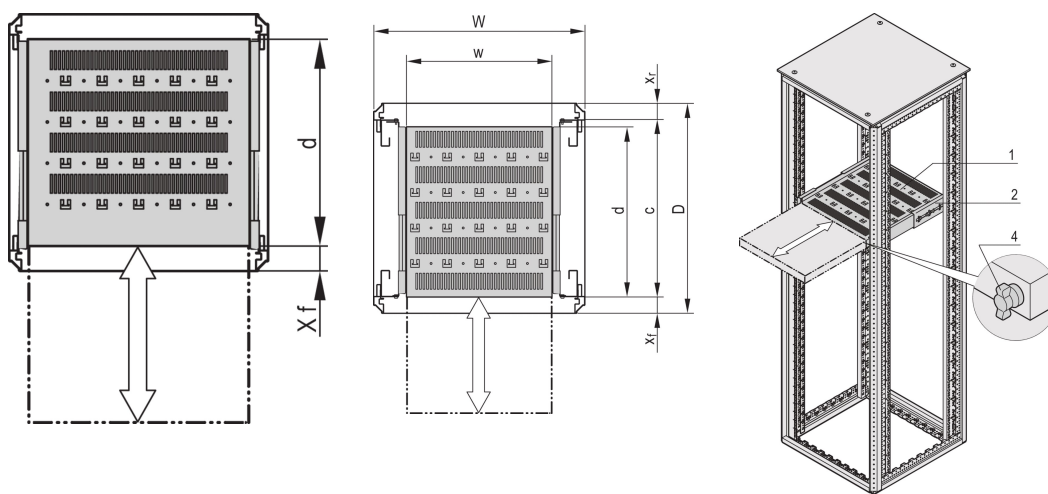

Ripiano telescopico da 19" per Varistar CP, Novastar, 70 kg, RAL 7035, 600 W 600D

CODICE A CATALOGO

22130-353

Ripiano da 19" per Varistar, Novastar ed Eurorack, fisso con capacità di carico di 70 kg, perforato per facilitare l'assemblaggio.

CERTIFICAZIONI

CARATTERISTICHE

Forature perforate per l'assemblaggio delle fascette serracavi

Capacità di carico statico 70 kg

Include guide telescopiche

Possibilità di bloccaggio con barra a T.

St, 1,5 mm

Perforazione della testa del martello per il montaggio con fascette serrafilii

ATTRIBUTI DEL PRODOTTO

Tipo: Ripiano telescopico

Larghezza: 400mm

Profondità: 482mm

Quantità nella confezione: 1

Colore: Grigio chiaro

Codice colore: RAL 7035

Finitura: Verniciato a polvere

Materiale: Acciaio

Famiglia di prodotti: Varistar CP; Novastar

Tipo di prodotto: Ripiano

Gross Weight: 7.22kg

INFORMAZIONI DI PRODOTTO AGGIUNTIVE

Staffa di montaggio per il montaggio della guida telescopica sul telaio da ordinare separatamente.