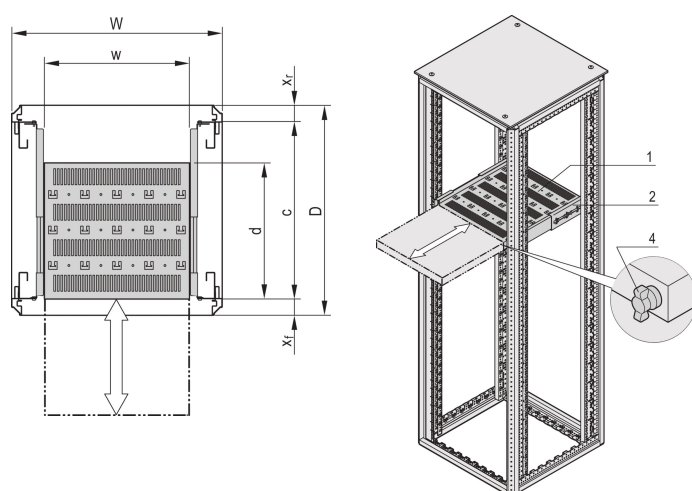

Ripiano telescopico da 19" per Varistar CP, Novastar, 70 kg, RAL 7035, 600 W 700D

CODICE A CATALOGO

22130-354

Ripiano da 19" per Varistar, Novastar ed Eurorack, fisso con capacità di carico di 70 kg, perforato per facilitare l'assemblaggio.

CERTIFICAZIONI

CARATTERISTICHE

Forature perforate per l'assemblaggio delle fascette serracavi

Capacità di carico statico 70 kg

Include guide telescopiche

Possibilità di bloccaggio con barra a T.

St, 1,5 mm

Perforazione della testa del martello per il montaggio con fascette serrafilii

ATTRIBUTI DEL PRODOTTO

Tipo: Ripiano telescopico

Larghezza: 400mm

Profondità: 582mm

Quantità nella confezione: 1

Colore: Grigio chiaro

Codice colore: RAL 7035

Finitura: Verniciato a polvere

Materiale: Acciaio

Famiglia di prodotti: Varistar CP; Novastar

Tipo di prodotto: Ripiano

Net Weight: 9.05kg

INFORMAZIONI DI PRODOTTO AGGIUNTIVE

Staffa di montaggio per il montaggio della guida telescopica sul telaio da ordinare separatamente.