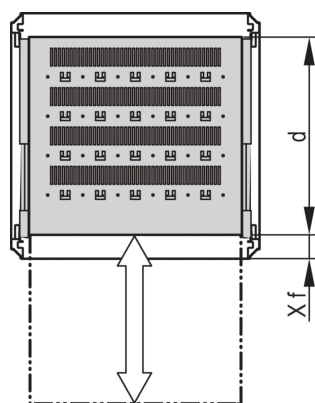

Ripiano telescopico universale per Varistar CP, 70 kg, RAL 7035, 800 W 600D

CODICE A CATALOGO

22130-373

Ripiano da 19" per Varistar, Novastar ed Eurorack, fisso con capacità di carico di 70 kg, perforato per facilitare l'assemblaggio.

CERTIFICAZIONI

CARATTERISTICHE

Forature perforate per l'assemblaggio delle fascette serracavi

Capacità di carico statico 70 kg

Include guide telescopiche

Possibilità di bloccaggio con barra a T.

St, 1,5 mm

Perforazione della testa del martello per il montaggio con fascette serrafilii

ATTRIBUTI DEL PRODOTTO

Tipo: Ripiano telescopico

Larghezza: 600mm

Profondità: 477mm