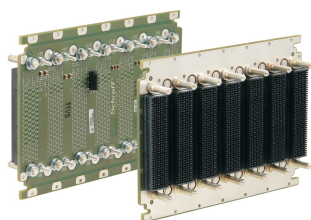

# Backplane VPX, 3 U, 9 slot, BKP3-CEN09-15.2,17-4, RTM

## CODICE A CATALOGO

**23001-834**

Il backplane nVent SCHROFF VPX ha un'eccellente integrità del segnale per velocità di trasferimento dati elevate.

## CARATTERISTICHE

In conformità a: Base VITA 46,0 VPX standard; VITA 46,3 Serial RapidIO su VPX; VITA 46,4 PCI Express su connettore Fabric VPX; VITA 46,7 Ethernet su connettore Fabric VPX; Gestione del sistema VITA 46,11 per VPX

## ATTRIBUTI DEL PRODOTTO

Tipo di prodotto: Backplane

Numero di scanalature: 9

Altezza del rack: 3U

Tipo di backplane: VPX, VITA 65

Larghezza asola: 5HP

Tipo di connettore: MultiGig

Tipo di connettore di alimentazione: Powerstuds M4