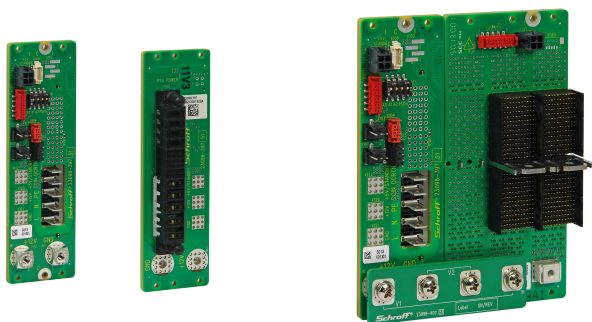

# Backplane di alimentazione seriale CPCI, 3 U, 8 HP, 1 slot

## CODICE A CATALOGO

**23098-397**

Backplane di alimentazione per applicazioni seriali CompactPCI. È possibile collegare fino a 4 backplane di potenza per aumentare la potenza o la ridondanza.

## CARATTERISTICHE

Backplane di alimentazione per PSU collegabili con FCI Power Blade

3 U, 8 CV, 1 CONNETTORE PSU

Ingressi separati per CA e CC con Fastons

Connettore per 12 V, 5 V in standby, segnali di utilità, condivisione di corrente, pulsante di accensione, console seriale a un UPS e i/o digitale sul retro

In via opzionale, è possibile montare il connettore maschio SMBus PICMG 2,9 e i Power bugs aggiuntivi per standby da 12 V e 5 V.

L'indirizzo geografico può essere impostato tramite un DIP switch