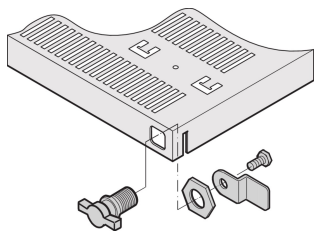

Accessori per ripiani telescopici da 19", blocco con barra a T

CODICE A CATALOGO

23130-092

Serratura a T per ripiani telescopici da 19"

CERTIFICAZIONI

CARATTERISTICHE

Blocco con barra a T per 1 ripiano telescopico (può essere montato a destra o a sinistra)

ATTRIBUTI DEL PRODOTTO

Tipo di prodotto: Blocca

Funziona con: Varistar CP

Finitura: Zincato

Materiale: Acciaio; Poliammide

Net Weight: 0.9kg

Quantità nella confezione: 1

AVVERTIMENTO