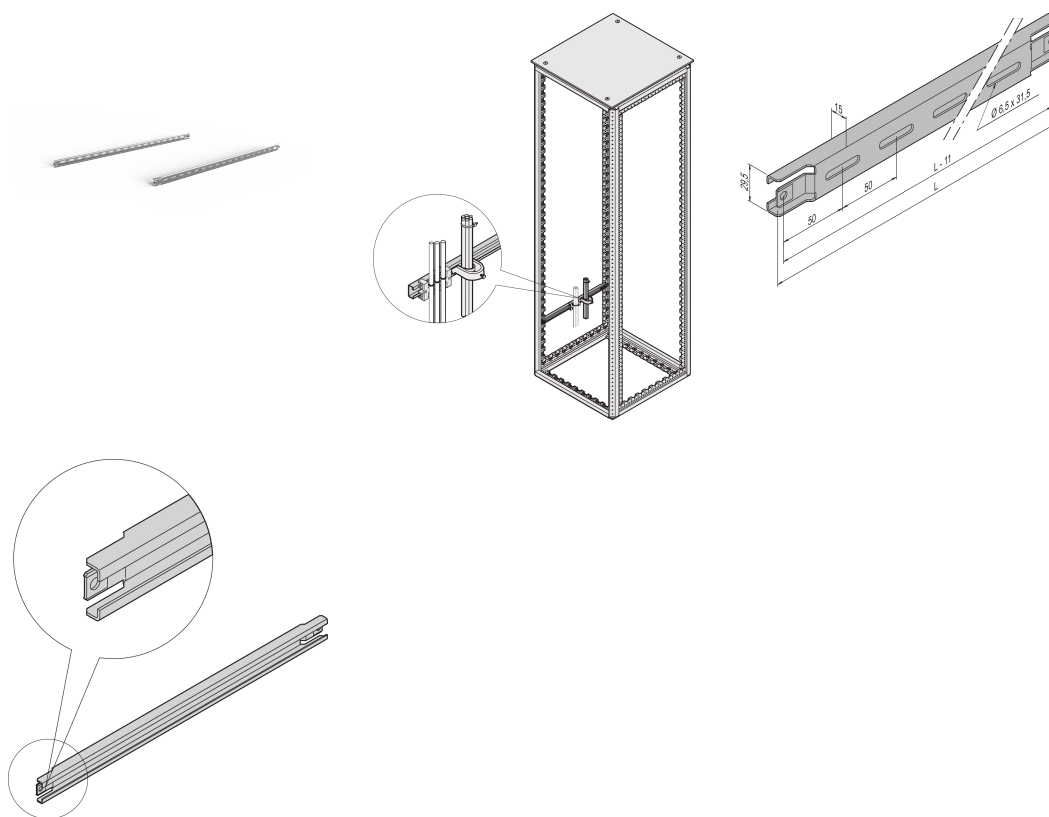

Guida a C Varistar per armadietto profondità 1100 mm

CODICE A CATALOGO

23130-366

Per canaline per cavi nell'area laterale dell'armadio.

CERTIFICAZIONI

CARATTERISTICHE

Per canaline per cavi nell'area laterale dell'armadio

Per calotte per cavi e guide di ritenzione

ATTRIBUTI DEL PRODOTTO

Profondità: 1100mm

Quantità nella confezione: 2

Finitura: Alluminio zincato

Lunghezza: 960mm

Materiale: Acciaio

Famiglia di prodotti: Varistar CP

Tipo di prodotto: Guida a C

Gross Weight: 1.5kg

AVVERTIMENTO

I prodotti nVent devono essere installati e utilizzati solo come indicato nelle schede istruzioni e nei materiali di formazione di nVent. Le schede istruzioni sono disponibili su www.nvent.com e presso il vostro rappresentante del servizio clienti nVent. Un'installazione scorretta, un uso improprio, un'applicazione errata o qualsiasi altro mancato rispetto completo delle istruzioni e degli avvertimenti di nVent può causare malfunzionamenti del prodotto, danni alla proprietà, gravi lesioni personali e morte e/o annullare la vostra garanzia.