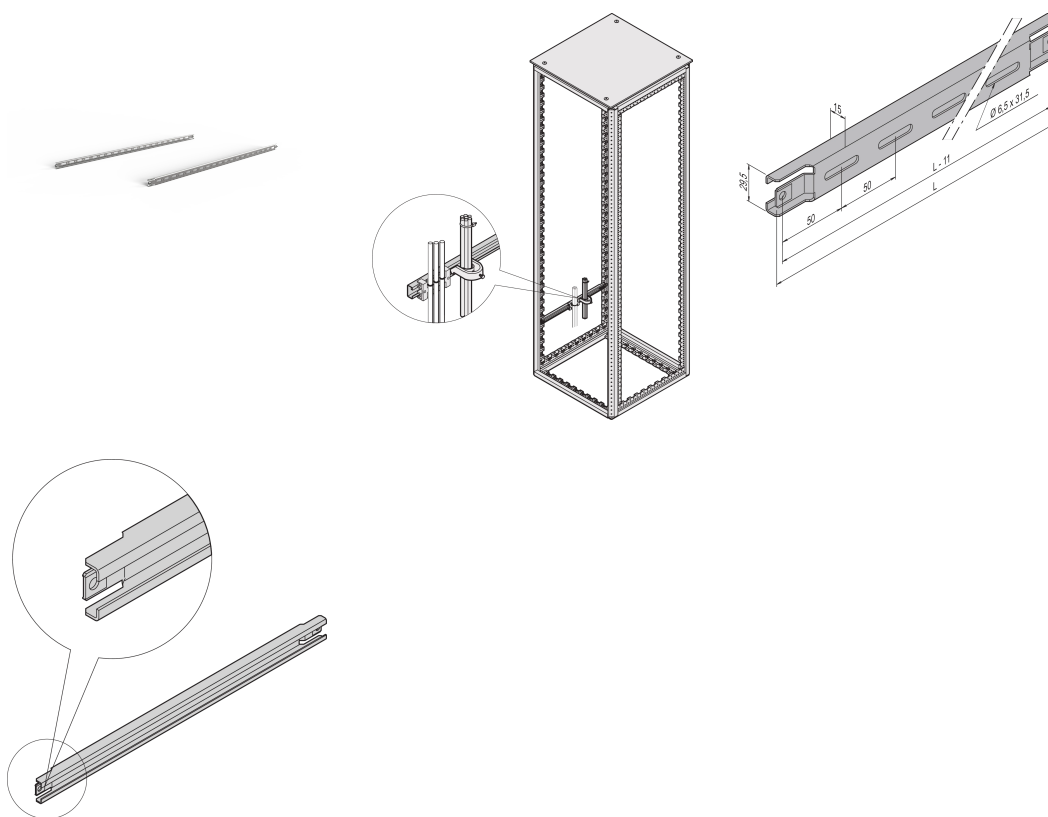

Guida a C Varistar per armadietto profondità 1200 mm

CODICE A CATALOGO

23130-367

Per canaline per cavi nell'area laterale dell'armadio.

CERTIFICAZIONI

CARATTERISTICHE

Per canaline per cavi nell'area laterale dell'armadio

Per calotte per cavi e guide di ritenzione

ATTRIBUTI DEL PRODOTTO

Profondità: 1200mm

Quantità nella confezione: 2

Finitura: Alluminio zincato

Lunghezza: 1060mm

Materiale: Acciaio

Famiglia di prodotti: Varistar CP