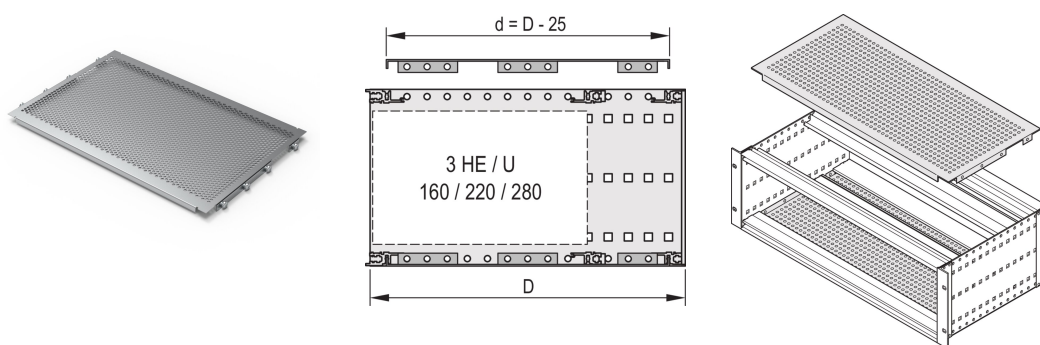

# Piastra di copertura EuropacPRO per imbullonatura al pannello laterale, 63 CV, 235 mm

## CODICE A CATALOGO

**24560-072**

Una piastra di copertura viene utilizzata per la schermatura elettromagnetica o come protezione meccanica. Il coperchio può essere avvitato sul pannello laterale.

## CARATTERISTICHE

Per il posizionamento variabile di guide orizzontali, ad esempio per circuiti stampati con formati standard

Grado di perforazione 58%

Adatto per l'uso con tutte le guide orizzontali

## ATTRIBUTI DEL PRODOTTO

Larghezza rack: 63HP

Profondità: 235mm

Quantità nella confezione: 2

Finitura: Passivato

Materiale: Alluminio

Famiglia di prodotti: EuropacPRO

Tipo di prodotto: Piastra di copertura