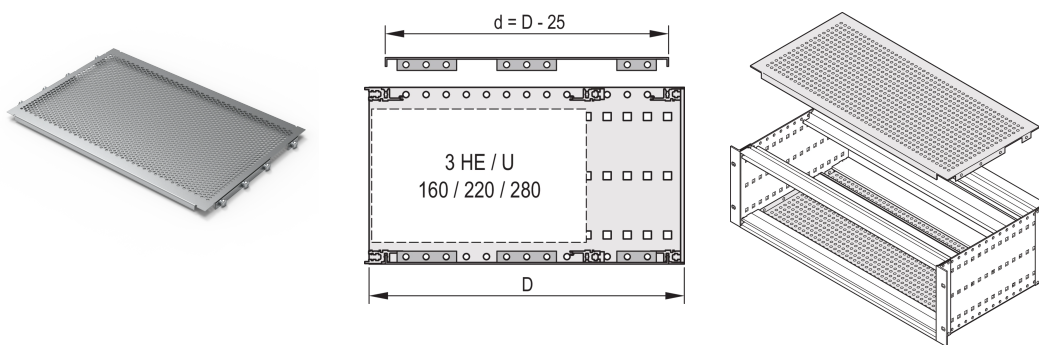

# Piastra di copertura EuropacPRO per imbullonatura al pannello laterale, 63 CV, 295 mm

## CODICE A CATALOGO

**24560-073**

Una piastra di copertura viene utilizzata per la schermatura elettromagnetica o come protezione meccanica. Il coperchio può essere avvitato sul pannello laterale.

## CARATTERISTICHE

Per il posizionamento variabile di guide orizzontali, ad esempio per circuiti stampati con formati standard

Grado di perforazione 58%

Adatto per l'uso con tutte le guide orizzontali

## ATTRIBUTI DEL PRODOTTO

Larghezza rack: 63HP

Profondità: 295mm

Quantità nella confezione: 2

Finitura: Passivato

Materiale: Alluminio

Famiglia di prodotti: EuropacPRO

Tipo di prodotto: Piastra di copertura