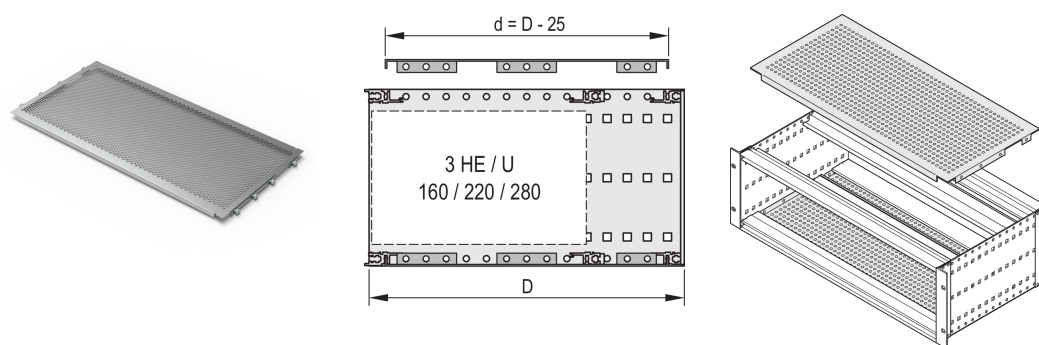

Piastra di copertura EuropacPRO per imbullonatura al pannello laterale, 84 CV, 415 mm

CODICE A CATALOGO

24560-082

Una piastra di copertura viene utilizzata per la schermatura elettromagnetica o come protezione meccanica. Il coperchio può essere avvitato sul pannello laterale.

CERTIFICAZIONI

CARATTERISTICHE

Per il posizionamento variabile di guide orizzontali, ad esempio per circuiti stampati con formati standard

Grado di perforazione 58%

Adatto per l'uso con tutte le guide orizzontali

ATTRIBUTI DEL PRODOTTO

Larghezza rack: 84HP

Profondità: 415mm

Quantità nella confezione: 2

Finitura: Passivato

Materiale: Alluminio

Famiglia di prodotti: EuropacPRO

Tipo di prodotto: Piastra di copertura