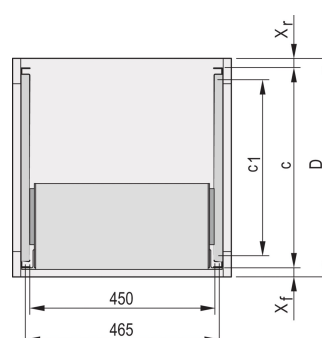

Adattatore profilo a C per sottorack assemblati in armadi, 175 mm

CODICE A CATALOGO

24562-453

Il profilo a C, montato sul pannello laterale del portapacchi serve a fissare il portapacchi sul profilo guida quando viene montato in un armadio.

CERTIFICAZIONI

CARATTERISTICHE

Il profilo a C fissa il sottorack sul profilo guida quando viene montato in un armadietto.

ATTRIBUTI DEL PRODOTTO

Profondità: 175mm

Quantità nella confezione: 2

Finitura: Anodizzato