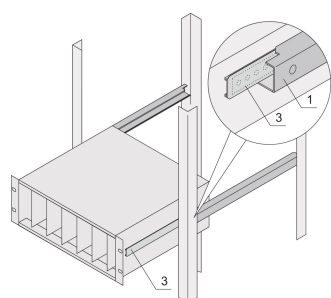

Adattatore profilo a C per sottorack assemblati in armadi, 175 mm

CODICE A CATALOGO

24562-453

Il profilo a C, montato sul pannello laterale del portapacchi serve a fissare il portapacchi sul profilo guida quando viene montato in un armadio.

CERTIFICAZIONI

CARATTERISTICHE

Il profilo a C fissa il sottorack sul profilo guida quando viene montato in un armadietto.

ATTRIBUTI DEL PRODOTTO

Profondità: 175mm

Quantità nella confezione: 2

Finitura: Anodizzato