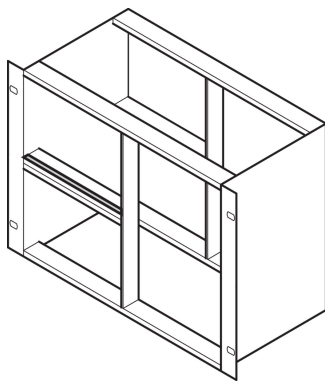

Kit di schermatura EMC, tra guide orizzontali, acciaio inox, 84 CV

CODICE A CATALOGO

24562-584

La striscia di contatto crea il contatto tra le guide orizzontali. Se due guide orizzontali sono montate una sopra l'altra, le guarnizioni e una striscia metallica consentono la schermatura EMC.

CERTIFICAZIONI

CARATTERISTICHE

Se due guide orizzontali sono montate una sopra l'altra, le guarnizioni e una striscia metallica consentono la schermatura EMC

ATTRIBUTI DEL PRODOTTO

Larghezza rack: 84HP

Quantità nella confezione: 1

Lunghezza: 431mm

Materiale: Acciaio inossidabile; Alluminio

Famiglia di prodotti: EuropacPRO

Tipo di prodotto: Kit di schermatura

Funziona con: Rack secondari

Net Weight: 0.05kg

AVVERTIMENTO

I prodotti nVent devono essere installati e utilizzati solo come indicato nelle schede istruzioni e nei materiali di formazione di nVent. Le schede istruzioni sono disponibili su www.nvent.com e presso il vostro rappresentante del servizio clienti nVent. Un'installazione scorretta, un uso improprio, un'applicazione errata o qualsiasi altro mancato rispetto completo delle istruzioni e degli avvertimenti di nVent può causare malfunzionamenti del prodotto, danni alla proprietà, gravi lesioni personali e morte e/o annullare la vostra garanzia.