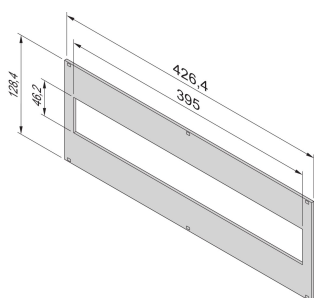

Pannello anteriore EuropacPRO per supporto modulo da 19", 3 U, 84 CV, 2,5 mm, al, anodizzato anteriore, conduttivo posteriore

CODICE A CATALOGO

24563-096

Pannello anteriore con foratura conforme a DIN 43880 (per moduli di distribuzione alimentazione).

CERTIFICAZIONI

CARATTERISTICHE

Pannello frontale con foratura conforme a DIN 43880 (per moduli di distribuzione alimentazione)

Altezza 3 U, larghezza 84 CV

ATTRIBUTI DEL PRODOTTO

Tipo di prodotto: Pannello frontale

Famiglia di prodotti: EuropacPRO

Tipo di accessorio: Pannello frontale

Montaggio: Anteriore a vite

Materiale: Alluminio

Finitura anteriore: Anodizzato

Finitura posteriore: Conduttivo