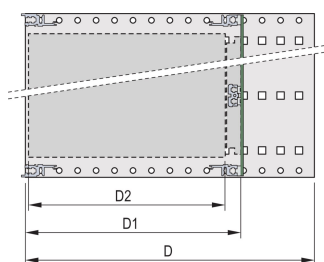

Kit sottorack EuropacPRO da 19" per backplane, schermatura retrofit, 3 U, 475 mm

CODICE A CATALOGO

24563-136

Sottorack non schermato per il montaggio su backplane.

CERTIFICAZIONI

CARATTERISTICHE

Supporto con pannello laterale tipo F ("flessibile"), staffa anteriore da 19" inclusa, staffa regolabile in profondità da 19" venduta separatamente (non inclusa negli articoli forniti)

Guida orizzontale posteriore per il montaggio su backplane con striscia isolante

Struttura in alluminio

IP 20, in conformità alla norma IEC 60529

Sono disponibili modifiche quali ritagli, finiture o dimensioni diverse