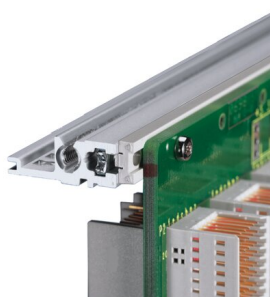

Kit sottorack EuropacPRO da 19" per backplane, schermatura retrofit, 3 U, 475 mm

CODICE A CATALOGO

24563-136

Sottorack non schermato per il montaggio su backplane.

CERTIFICAZIONI

CARATTERISTICHE

Supporto con pannello laterale tipo F ("flessibile"), staffa anteriore da 19" inclusa, staffa regolabile in profondità da 19" venduta separatamente (non inclusa negli articoli forniti)

Guida orizzontale posteriore per il montaggio su backplane con striscia isolante

Struttura in alluminio

IP 20, in conformità alla norma IEC 60529

Sono disponibili modifiche quali ritagli, finiture o dimensioni diverse