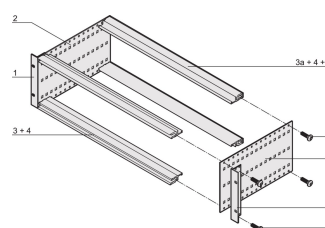

Kit sottorack EuropacPRO da 19" per backplane, schermatura retrofit, 3 U, 475 mm

CODICE A CATALOGO

24563-136

Sottorack non schermato per il montaggio su backplane.

CERTIFICAZIONI

CARATTERISTICHE

Supporto con pannello laterale tipo F ("flessibile"), staffa anteriore da 19" inclusa, staffa regolabile in profondità da 19" venduta separatamente (non inclusa negli articoli forniti)

Guida orizzontale posteriore per il montaggio su backplane con striscia isolante

Struttura in alluminio

IP 20, in conformità alla norma IEC 60529

Sono disponibili modifiche quali ritagli, finiture o dimensioni diverse