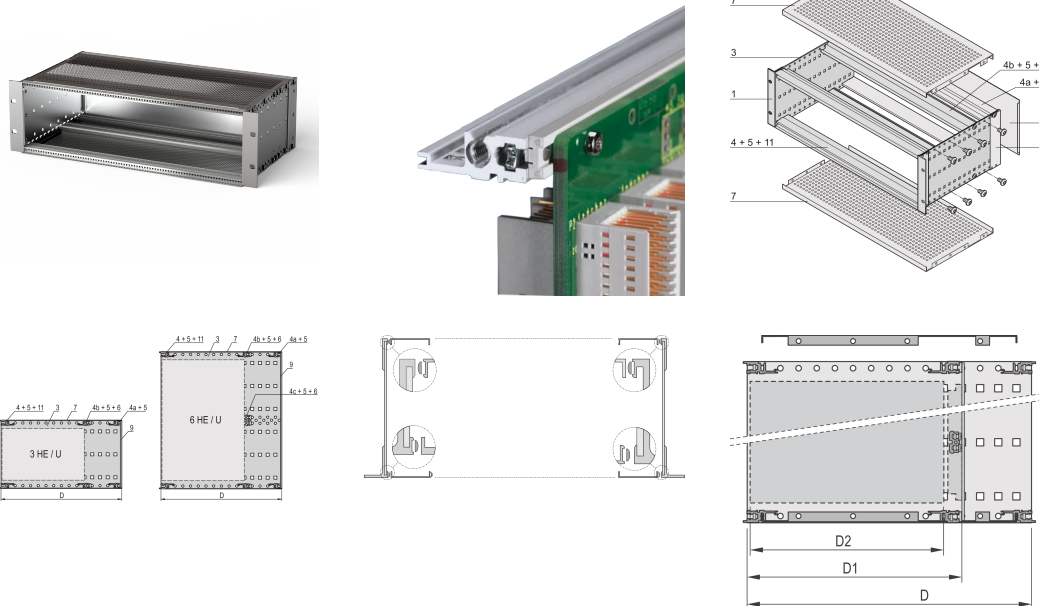

Kit sottorack EuropacPRO da 19" per backplane, schermato, 3 U, 415 mm

CODICE A CATALOGO

24563-145

Sottorack schermato EMC per il montaggio su backplane, lato posteriore coperto da un pannello posteriore.

CERTIFICAZIONI

CARATTERISTICHE

Supporto con pannello laterale tipo F ("flessibile"), staffa anteriore da 19" inclusa, staffa regolabile in profondità da 19" venduta separatamente (non inclusa negli articoli forniti)

Fornito in confezione piatta salvaspazio

Sono disponibili modifiche quali ritagli, finiture o dimensioni diverse

EMC di circa 40 dB a 1 GHz, 30 dB a 2 GHz, presupponendo che la parte anteriore sia coperta da pannelli frontali schermati, test in conformità alla norma VG 95373 parte 15

IP 20, in conformità alla norma IEC 60529

Struttura in alluminio

Dimensioni interne ed esterne in conformità a: IEC 60297-3-100, -101, IEEE 1101,1

Guida orizzontale posteriore per il montaggio su backplane con striscia isolante