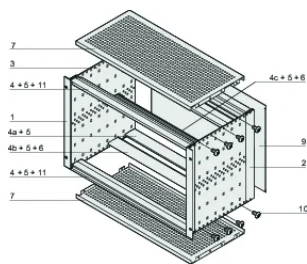

IP 20, in conformità alla norma IEC 60529

Struttura in alluminio

Dimensioni interne ed esterne in conformità a: IEC 60297-3-100, -101, IEEE 1101,1

Guida orizzontale posteriore per il montaggio su backplane con striscia isolante

Guida orizzontale "leggera"

ATTRIBUTI DEL PRODOTTO

Altezza del rack: 3U

Profondità (D): 415mm

Quantità nella confezione: 1

Per il montaggio: Backplane

Profondità scheda: 160mm; 220mm; 280mm

Tipo di guarnizione: Tessuto

Maniglia in dotazione: N.

Montaggio: Rack

È conforme a: CODICE 60297-3-103

Schermatura EMC: Sì

Finitura: Anodizzato; Passivato

Materiale: Alluminio

Tipo di prodotto: Rack secondario/Telaio

Larghezza rack: 84HP

Carico statico: 11kg

Net Weight: 3.22kg

INFORMAZIONI DI PRODOTTO AGGIUNTIVE

Configurazione individuale: Ampia gamma di varianti in altezza, larghezza e profondità; guide per un'ampia varietà di applicazioni; opzioni interne; accessori e materiale di montaggio.

SCHEMI