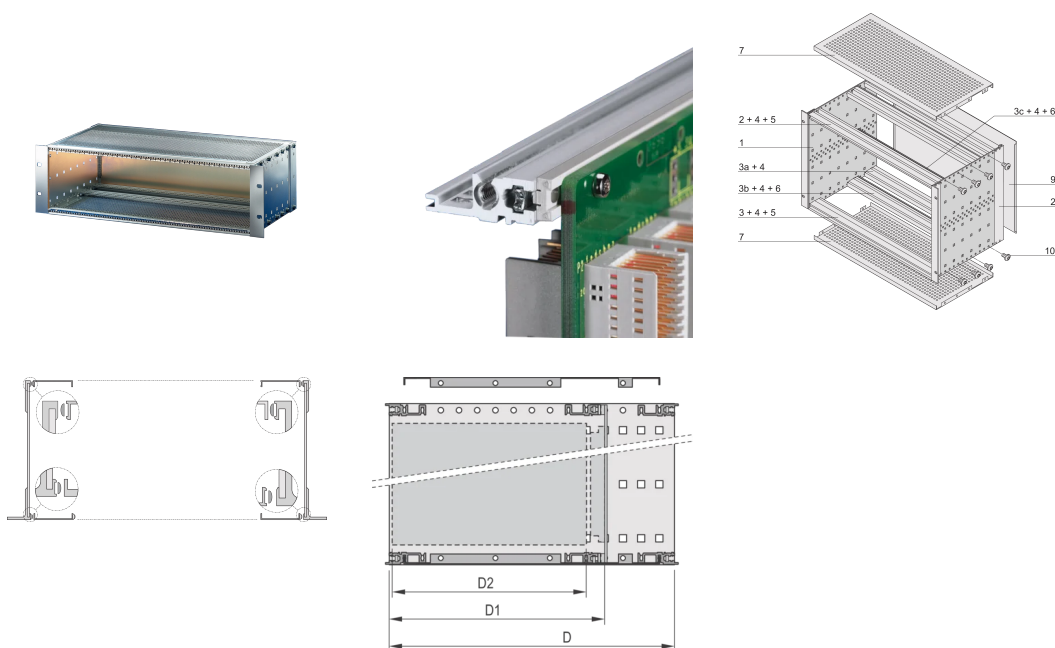

# Kit sottorack EuropacPRO da 19" per backplane, pesante, schermato, 6 U, 355 mm

CODICE A CATALOGO

**24563-474**

Sottorack schermato EMC per il montaggio su backplane, versione pesante con pannelli laterali saldati in tox.

## CARATTERISTICHE

Portamoduli con pannello laterale tipo H ("Heavy"), staffa da 19" fissata saldamente al pannello laterale (saldato a freddo)

Sono disponibili modifiche quali ritagli, finiture o dimensioni diverse

Fornito in confezione piatta salvaspazio

Struttura in alluminio

Guida orizzontale tipo "Heavy"

Guida orizzontale posteriore per il montaggio su backplane con striscia isolante

EMC di circa 40 dB a 1 GHz, 30 dB a 2 GHz, presupponendo che la parte anteriore sia coperta da pannelli frontali schermati, test in conformità alla norma VG 95373 parte 15

## ATTRIBUTI DEL PRODOTTO

---

Altezza del rack: 6U

Profondità (D): 355mm

Quantità nella confezione: 1

Per il montaggio: Backplane

Profondità scheda: 160mm; 220mm; 280mm

Tipo di guarnizione: Tessuto