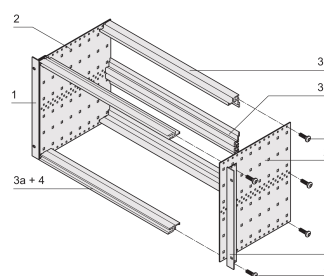

Kit sottorack EuropacPRO da 19" per connettore DIN, schermatura retrofit, 6 U, 175 mm

CODICE A CATALOGO

24563-491

Sottorack non schermato per montaggio connettore DIN EN 60603-2 (DIN 41612).

CERTIFICAZIONI

CARATTERISTICHE

Supporto con pannello laterale tipo F ("flessibile"), staffa anteriore da 19" inclusa, staffa regolabile in profondità da 19" venduta separatamente (non inclusa negli articoli forniti)

Struttura in alluminio

Sono disponibili modifiche quali ritagli, finiture o dimensioni diverse

Fornito in confezione piatta salvaspazio

Guida orizzontale "leggera"

ATTRIBUTI DEL PRODOTTO

Altezza del rack: 6U

Profondità: 175mm

Quantità nella confezione: 1

Per il montaggio: Connettore DIN

Profondità scheda: 160mm

Tipo di guarnizione: Acciaio inox (installabile in un secondo momento)

Maniglia in dotazione: N.

Montaggio: Rack

È conforme a: CODICE 60297-3-103

Schermatura EMC: N.