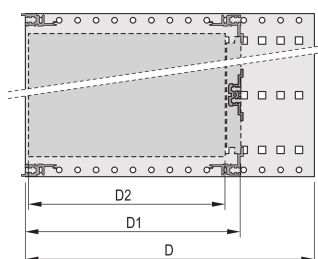

Kit sottorack EuropacPRO da 19" per connettore DIN, schermatura retrofit, 6 U, 175 mm

CODICE A CATALOGO

24563-491

Sottorack non schermato per montaggio connettore DIN EN 60603-2 (DIN 41612).

CERTIFICAZIONI

CARATTERISTICHE

Supporto con pannello laterale tipo F ("flessibile"), staffa anteriore da 19" inclusa, staffa regolabile in profondità da 19" venduta separatamente (non inclusa negli articoli forniti)

Struttura in alluminio

IP 20, in conformità alla norma IEC 60529

Dimensioni interne ed esterne in conformità a: IEC 60297-3-100, -101, IEEE 1101,1

Guide orizzontali posteriori per il montaggio del connettore (IEC 60603-2 / DIN 41612)