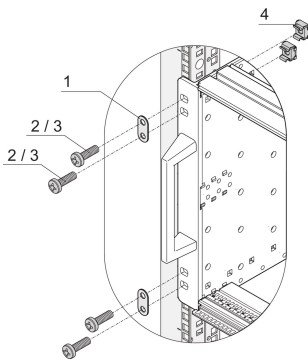

Kit di materiali di fissaggio doppio EuropacPRO da 19"

CODICE A CATALOGO

24566-109

Per il fissaggio di un sottorack con doppi fori di fissaggio su staffe di montaggio da 19" (ad es. Supporti robusti e ferroviari).

CERTIFICAZIONI

CARATTERISTICHE

Per il fissaggio di un sottorack con doppi fori di fissaggio su staffe di montaggio da 19" (ad es. Supporti robusti e per ferrovia)

ATTRIBUTI DEL PRODOTTO

Tipo di prodotto: Kit hardware