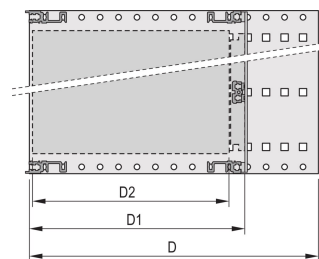

Kit sottorack EuropacPRO da 19" per backplane, pesante, schermatura retrofit, con impugnatura anteriore, 3 U, 295 mm

CODICE A CATALOGO

24567-163

Sottorack schermato non EMC per il montaggio su backplane, versione pesante con pannelli laterali saldati e maniglia anteriore.