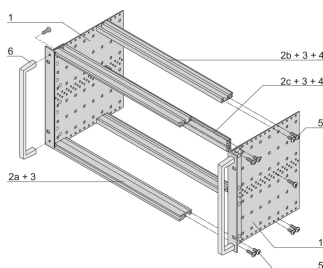

Kit sottorack EuropacPRO da 19" per backplane, pesante, schermatura retrofit, con impugnatura anteriore, 3 U, 295 mm

CODICE A CATALOGO

24567-163

Sottorack schermato non EMC per il montaggio su backplane, versione pesante con pannelli laterali saldati e maniglia anteriore.

CARATTERISTICHE

Portamoduli con pannello laterale tipo H ("Heavy"), staffa da 19" fissata saldamente al pannello laterale (saldato a freddo)

Fornito in confezione piatta salvaspazio

Guida orizzontale posteriore per il montaggio su backplane con striscia isolante

Dimensioni interne ed esterne in conformità a: IEC 60297-3-100, -101, IEEE 1101,1

Carico installato fino a 15 kg

Versione con maniglie anteriori

ATTRIBUTI DEL PRODOTTO

Altezza del rack: 3U

Profondità: 295mm

Quantità nella confezione: 1

Per il montaggio: Backplane

Profondità scheda: 160mm; 220mm; 280mm

Tipo di guarnizione: Acciaio inox EMC

Tolleranza agli urti e alle vibrazioni: 5g (force)

Maniglia in dotazione: Sì