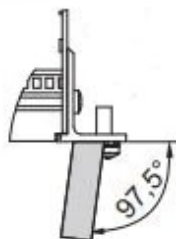

Kit sottorack EuropacPRO da 19" per backplane, pesante, schermatura retrofit, con impugnatura anteriore, 3 U, 295 mm

CODICE A CATALOGO

24567-163

Sottorack schermato non EMC per il montaggio su backplane, versione pesante con pannelli laterali saldati e maniglia anteriore.

CARATTERISTICHE

Portamoduli con pannello laterale tipo H ("Heavy"), staffa da 19" fissata saldamente al pannello laterale (saldato a freddo)

Fornito in confezione piatta salvaspazio

Guida orizzontale posteriore per il montaggio su backplane con striscia isolante

Guida orizzontale tipo "Heavy"

Resistenza agli urti e alle vibrazioni fino a 5 g.

IP 20, in conformità alla norma IEC 60529

Testato per urti e vibrazioni in base agli standard tedeschi "Bahn" BN 411002, BN 411003

Dimensioni interne ed esterne in conformità a: IEC 60297-3-100, -101, IEEE 1101,1

Carico installato fino a 15 kg

Versione con maniglie anteriori

ATTRIBUTI DEL PRODOTTO

Altezza del rack: 3U

Profondità: 295mm